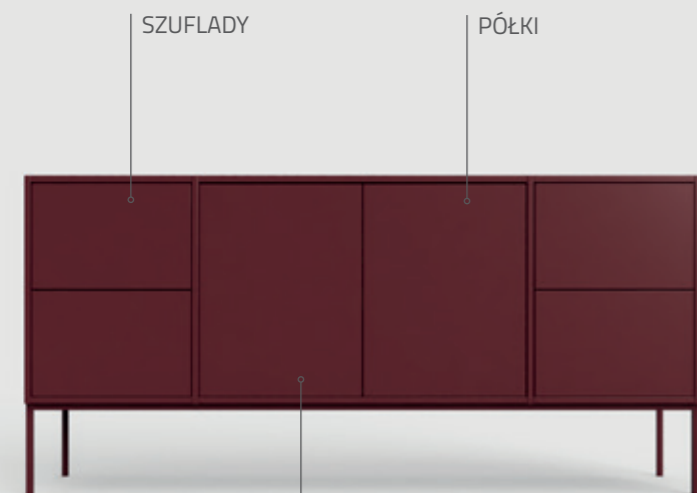

KOMODA SALVIA 01

5 480 zł

NA ZEWNĄTRZ
STAL MALOWANA
PROSZKOWO