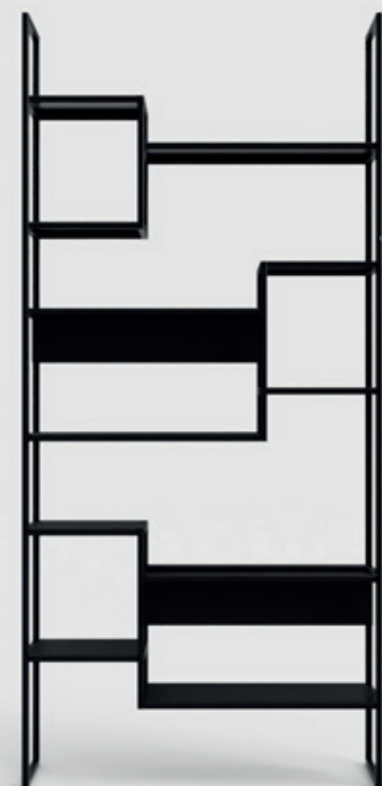

## SZAFKA PRUNUS 02

3 380 zł

SZUFLADA

NA ZEWNĄTRZ  
STAL MALOWANA  
PROSZKOWO

Szafka RTV dostępna w trzech wersjach, aby sprostać wszelkim wymaganiom. Zorganizuj wszystko po swojemu z naszymi regałami RTV. Otwór na kable ukryje je za szafką. Wyeksponuj piękny adapter, ułóż kolekcję winyli i ciesz się pięknym, odświeżonym salonem przy dźwiękach ulubionego wykonawcy. Do półki włożysz wszystkie rzeczy używane okazjonalnie a splątane kable umkną Twojej uwadze – powędrują przez szczelinę za regał i już więcej nie będą Ci przeszkadzać.

## REGAŁ LIATRIA

2 880 zł

NA ZEWNĄTRZ  
STAL MALOWANA  
PROSZKOWO

Asymetryczny, wielofunkcyjny stalowy regał na wszystkie bibeloty zagospodaruje doskonale niewykorzystane centymetry w Twoim domu. Sprawdzi się w salonie, sypialni a nawet łazience – jest w całości wykonany ze stali, dzięki czemu jest odporny na wilgoć.

## REGAŁ ASTER

3 480 zł

NA ZEWNĄTRZ  
STAL MALOWANA  
PROSZKOWO

Stalowy, asymetryczny regał ASTER to idealny regał do ekspozycji roślin. Umieściliśmy w jej wnętrzu dwie doniczki na kwiaty. Dodaj swojemu wnętrzu industrialnego charakteru. Możesz postawić go pod ścianą lub użyć jako ścianki działowej, a jeżeli wymiary okażą się niedostosowane do Twojego wnętrza – dopasujemy je do Twoich potrzeb.

## ETAŻERKA KALMIA

4 280 zł

NA ZEWNĄTRZ  
STAL MALOWANA  
PROSZKOWO

SZUFLADY

Etażerka KALMIA zaprojektowana jest dla wszystkich złotych rączek. Posegreguj wszystkie swoje przedmioty tak, aby mieć do nich idealny dostęp. KALMIA wyposażona jest w półki i dwie szuflady – płytką – na papiery, długopisy i inne przybory biurowe oraz głęboką – na farby, spraye i inne narzędzia potrzebne na codzień artyście i rzemieślnikowi.