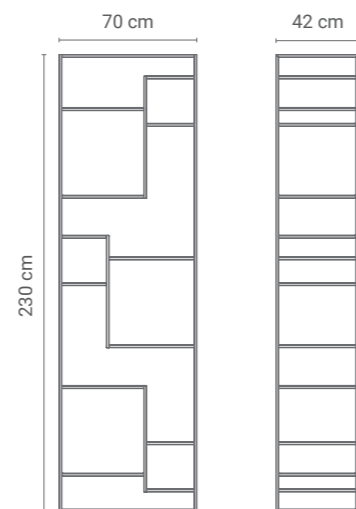

## REGAŁ LIATRIA

2 880 zł

NA ZEWNĄTRZ  
STAL MALOWANA  
PROSZKOWO

Asymetryczny, wielofunkcyjny stalowy regał na wszystkie bibeloty zagospodaruje doskonale niewykorzystane centymetry w Twoim domu. Sprawdzi się w salonie, sypialni a nawet łazience – jest w całości wykonany ze stali, dzięki czemu jest odporny na wilgoć.