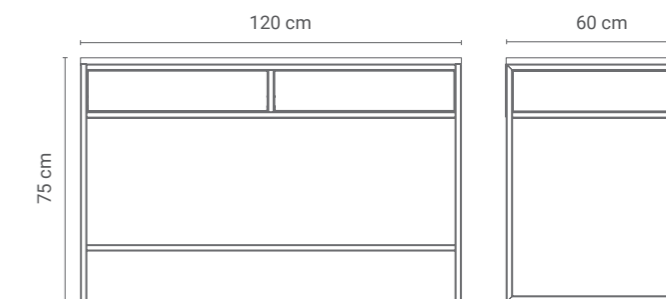

BIURKO DASK

2 980 zł

Biurko DASK zaprojektowaliśmy dla fanów minimalizmu, ergonomii i doskonałego wykonania. Połączenie stali malowanej proszkowo i dębowego blatu to synonim długotrwałości i odporności na zarysowania. Biurko uzbroiliśmy w dwie szuflady TIP-ON marki BLUM i tylnią poprzeczkę, na której możesz wygodnie oprzeć stopy siedząc przy pracy. Biurko DASK to wybór ponadczasowego i funkcjonalnego designu.