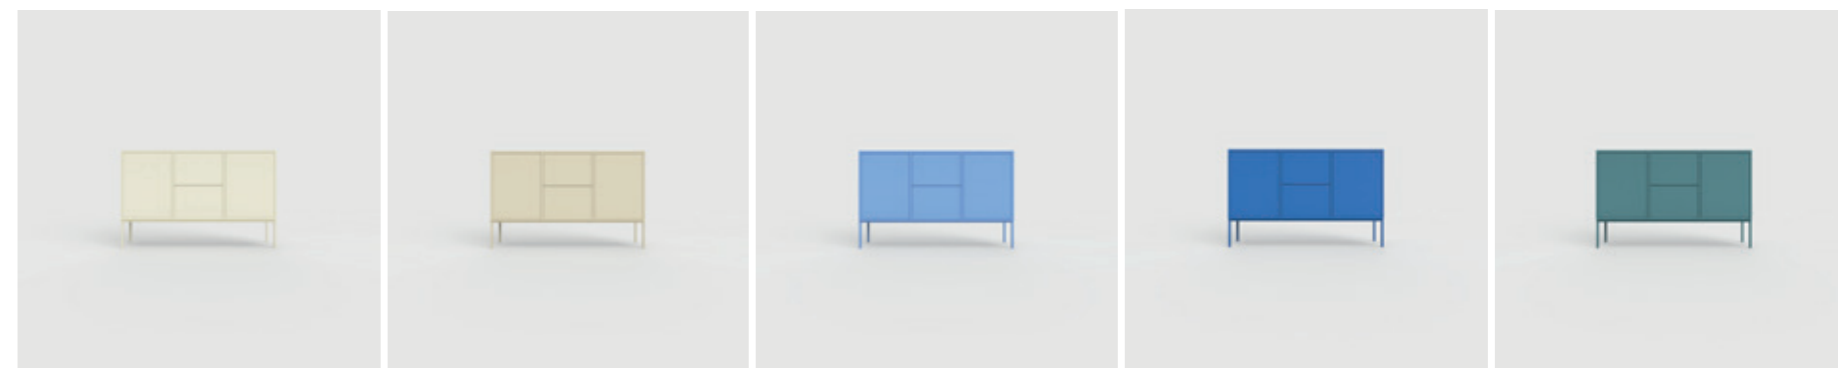

PALETA ŚRÓDZIEMNOMORSKA

ECRU JASNE
NCS S 1010-G90Y

ECRU CIEMNE
NCS S 2010Y-R80B

BŁĘKIT
NCS S 2040-R80B

LAZUROWY
NCS S 3050-R80B

TURKUSOWY
NCS S 5020-B30G