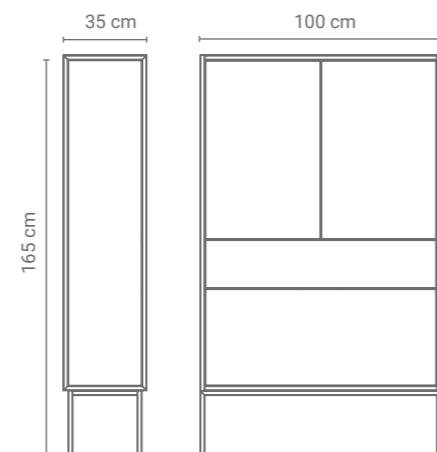

Szafka, która świetnie skryje każdy niewielki bałagan – kuchenny, łazienkowy czy salonowy. Wybierz SKIMMI do łazienki – schowaj wszystkie kosmetyki do środka i wprowadź do pomieszczenia ład i porządek. To mebel odporny na wilgoć i brud, uniwersalna szafka, która sprawdzi się w każdym pomieszczeniu.