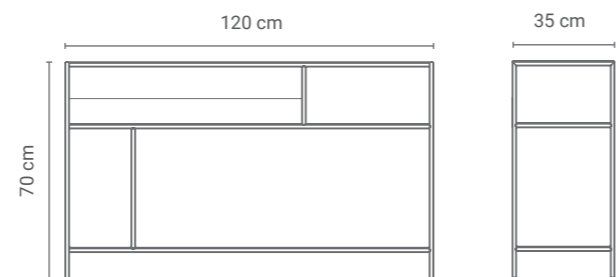

REGAŁ FLOKS 03

2 280 zł

NA ZEWNĄTRZ
STAL MALOWANA
PROSZKOWO

Asymetryczna forma regałów FLOKS nawiązuje do abstrakcyjnej twórczości Pieta Mondriana, prekursora abstrakcjonizmu i współzałożyciela holenderskiej grupy de Stijl. Cała kolekcja wpisze się doskonale we wnętrza, których stylistyka nawiązuje do architektury modernistycznej. Dodaj swojemu wnętrzu przedwojennego szyku i ciesz się ponadczasowym designem.