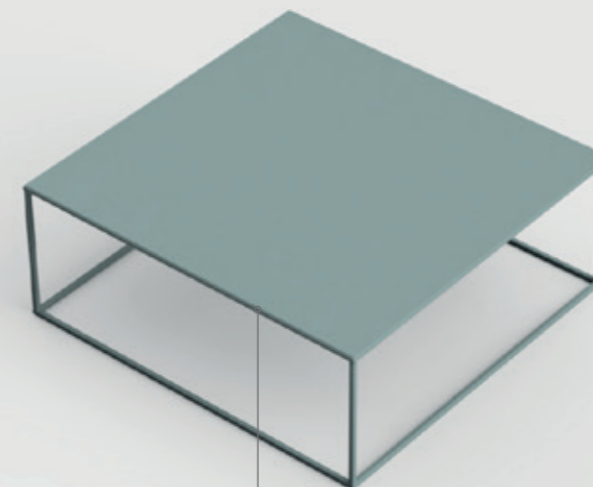

STOLIK BELLIS 01

769 zł

STAL MALOWANA
PROSZKOWO