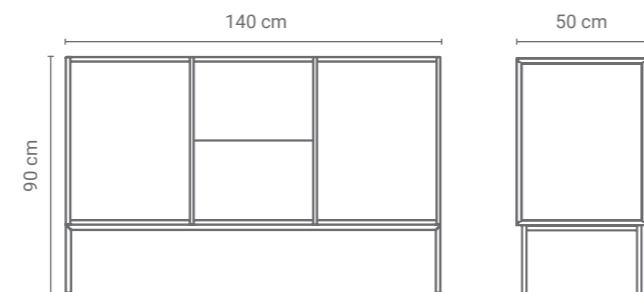

## KOMODA **BIDENS 01**

4 480 zł

NA ZEWNĄTRZ  
STAL MALOWANA  
PROSZKOWO

Młodsza siostra komody SALVII – to jej kompaktowa wersja. Bidens ma dwie szuflady i cztery półki za drzwiczkami. Dzięki dostępnej szerokiej paletce barw, to mebel, który wpisze się we wnętrze każdego salonu, sypialni czy pokoju młodzieżowego.