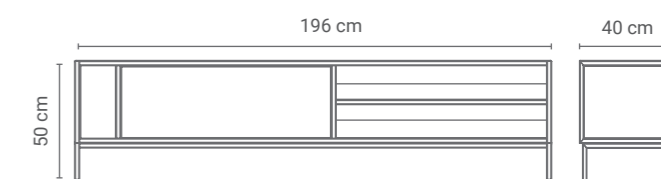

Szafka RTV dostępna w trzech wersjach, aby sprostać wszelkim wymaganiom. Zorganizuj wszystko po swojemu z naszymi regałami RTV. Otwór na kable ukryje je za szafką. Wyeksponuj piękny adapter, ułóż kolekcję winyli i ciesz się pięknym, odświeżonym salonem przy dźwiękach ulubionego wykonawcy. Do półki włożysz wszystkie rzeczy używane okazjonalnie a splątane kable umkną Twojej uwadze – powędrują przez szczelinę za regał i już więcej nie będą Ci przeszkadzać.