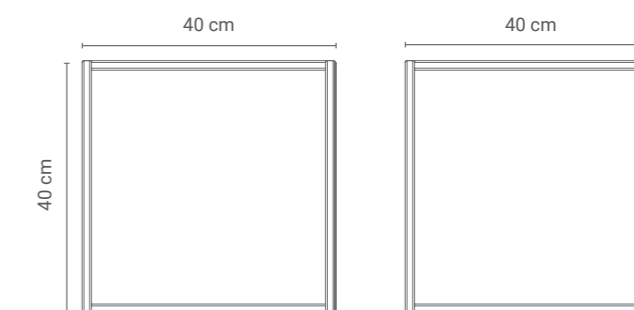

Stoliki BELLIS mogą pełnić wiele funkcji. Użyj ich jako stolików kawowych lub podstawek pod roślinki – świetnie sprawdzą się w roli kwietników. Stalowe stoliki BELLIS doskonale odnajdą się również na tarasie czy balkonie.