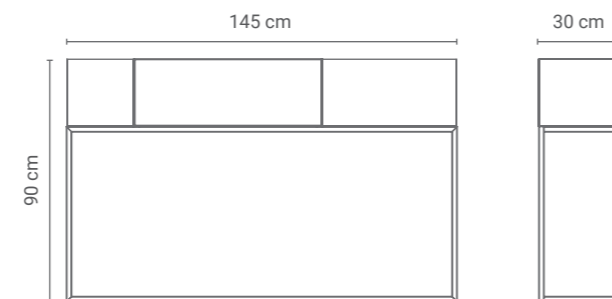

KONSOLA KANNA

1 980 zł

Konsola KANNA to świetny mebel do holu czy wąskiego korytarza. Wyeksponuj na niej ulubiony wazon albo roślinkę. Klucze schowaj w szufladzie, którą wyłożyliśmy filcem. Wąska i smukła, nie zajmie dużo miejsca w przedpokoju.