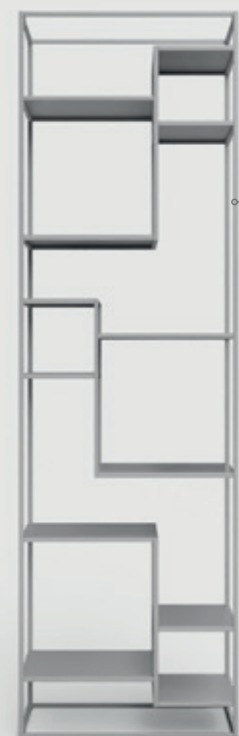

## SZAFKA PRUNUS 01

3 980 zł

SZUFLADY

NA ZEWNĄTRZ  
STAL MALOWANA  
PROSZKOWO

Szafka RTV dostępna w trzech wersjach, aby sprostać wszelkim wymaganiom. Zorganizuj wszystko po swojemu z naszymi regałami RTV. Otwór na kable ukryje je za szafką. Wyeksponuj piękny adapter, ułóż kolekcję winyli i ciesz się pięknym, odświeżonym salonem przy dźwiękach ulubionego wykonawcy. Do półki włożysz wszystkie rzeczy używane okazjonalnie a splątane kable umkną Twojej uwadze – powędrują przez szczelinę za regał i już więcej nie będą Ci przeszkadzać.

## SZAFKA PRUNUS 03

3 480 zł

SZUFLADA

NA ZEWNĄTRZ  
STAL MALOWANA  
PROSZKOWO

Szafka RTV dostępna w trzech wersjach, aby sprostać wszelkim wymaganiom. Zorganizuj wszystko po swojemu z naszymi regałami RTV. Otwór na kable ukryje je za szafką. Wyeksponuj piękny adapter, ułóż kolekcję winyli i ciesz się pięknym, odświeżonym salonem przy dźwiękach ulubionego wykonawcy. Do półki włożysz wszystkie rzeczy używane okazjonalnie a splątane kable umkną Twojej uwadze – powędrują przez szczelinę za regał i już więcej nie będą Ci przeszkadzać.

## SZAFKA PRUNUS 02

3 380 zł

SZUFLADA

NA ZEWNĄTRZ  
STAL MALOWANA  
PROSZKOWO

Szafka RTV dostępna w trzech wersjach, aby sprostać wszelkim wymaganiom. Zorganizuj wszystko po swojemu z naszymi regałami RTV. Otwór na kable ukryje je za szafką. Wyeksponuj piękny adapter, ułóż kolekcję winyli i ciesz się pięknym, odświeżonym salonem przy dźwiękach ulubionego wykonawcy. Do półki włożysz wszystkie rzeczy używane okazjonalnie a splątane kable umkną Twojej uwadze – powędrują przez szczelinę za regał i już więcej nie będą Ci przeszkadzać.

## REGAŁ LIATRIA

2 880 zł

NA ZEWNĄTRZ  
STAL MALOWANA  
PROSZKOWO

Asymetryczny, wielofunkcyjny stalowy regał na wszystkie bibeloty zagospodaruje doskonale niewykorzystane centymetry w Twoim domu. Sprawdzi się w salonie, sypialni a nawet łazience – jest w całości wykonany ze stali, dzięki czemu jest odporny na wilgoć.