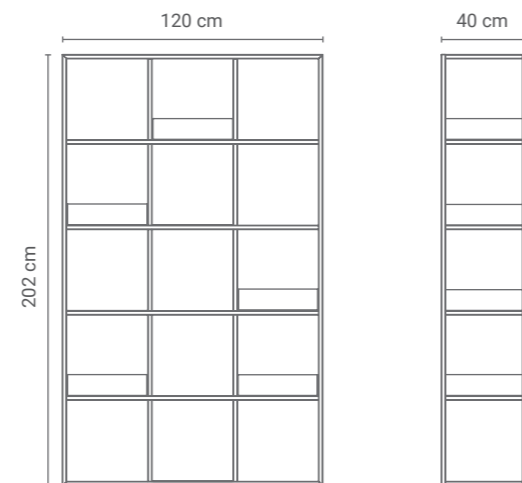

Regał PARROT to wielofunkcyjny stalowy regał na wszystkie bibeloty. Sprawdzi się w salonie, sypialni czy biurze - jest w całości wykonany ze stali, dzięki czemu jest odporny na wilgoć. Wyeksponuj swoje kolekcje roślin, wazonów, książek czy pamiątek z podróży. Sam dobierz moduły - potrzebujesz więcej półeczek czy pudełek? Ty decydujesz!