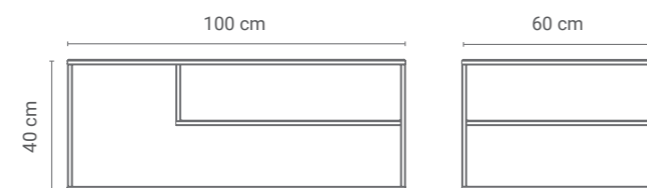

Stoliki ABELIA świetnie wpiszą się w każde wnętrze. Wybierz jeden z dwudziestu kolorów DESIVA. Mamy je w dwóch wersjach - z dwoma lub z jednym blatem. Stalowe stoliki ABELIA doskonale odnajdą się również na tarasie czy balkonie.