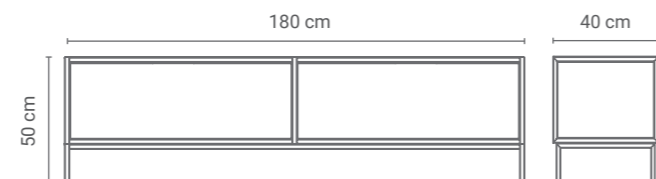

Szafka RTV dostępna w trzech wersjach, aby sprostać wszelkim wymaganiom. Zorganizuj wszystko po swojemu z naszymi regałami RTV. Otwór na kable ukryje je za szafką. Wyeksponuj piękny adapter, ułóż kolekcję winyli i ciesz się pięknym, odświeżonym salonem przy dźwiękach ulubionego wykonawcy. Do półki włożysz wszystkie rzeczy używane okazjonalnie a splątane kable umkną Twojej uwadze – powędrują przez szczelinę za regał i już więcej nie będą Ci przeszkadzać.