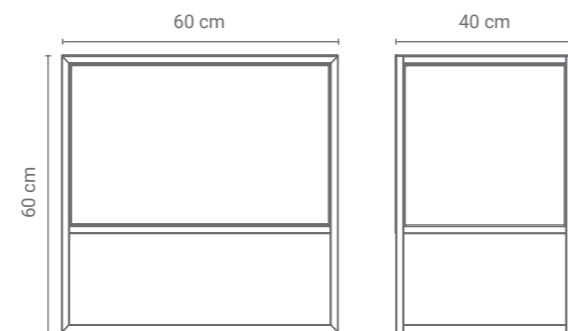

Szafka nocna ENKIAN dostępna w dwóch wielkościach – na mniejsze i większe potrzeby. Jest wykonana w całości ze stali malowanej proszkowo - bez problemu usuniesz z niej wszystkie zabrudzenia po kremach i oliwkach. Schowaj w środku wszystko, czego potrzebujesz i śpij spokojnie.