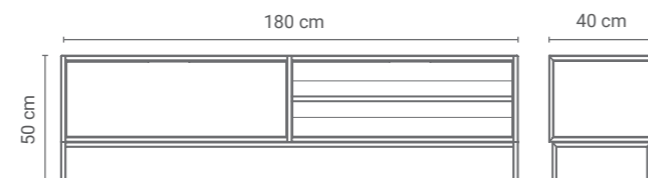

SZAFKA PRUNUS 02

3 380 zł