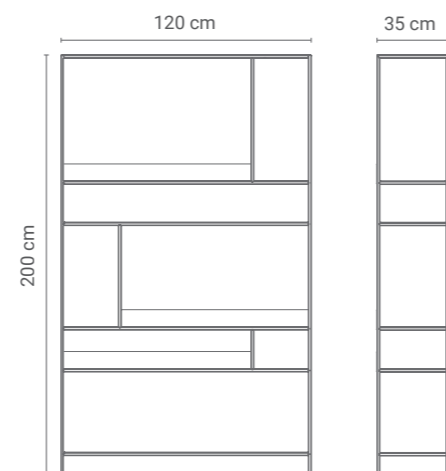

Asymetryczna forma regałów FLOKS nawiązuje do abstrakcyjnej twórczości Pieta Mondriana, prekursora abstrakcjonizmu i współzałożyciela holenderskiej grupy de Stijl. Cała kolekcja wpisze się doskonale we wnętrza, których stylistyka nawiązuje do architektury modernistycznej. Dodaj swojemu wnętrzu przedwojennego szyku i ciesz się ponadczasowym designem.