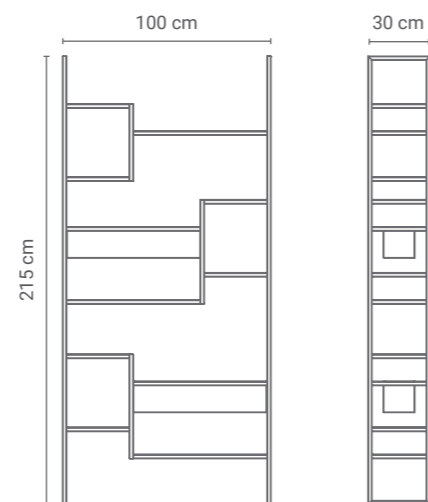

Stalowy, asymetryczny regał ASTER to idealny regał do ekspozycji roślin. Umieściliśmy w jej wnętrzu dwie doniczki na kwiaty. Dodaj swojemu wnętrzu industrialnego charakteru. Możesz postawić go pod ścianą lub użyć jako ścianki działowej, a jeżeli wymiary okażą się niedostosowane do Twojego wnętrza – dopasujemy je do Twoich potrzeb.