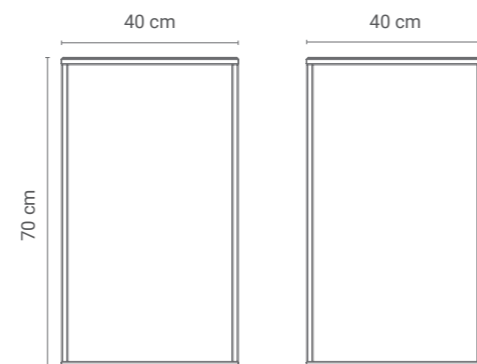

Stoliki BELLIS mogą pełnić wiele funkcji. Użyj ich jako stolików kawowych lub podstawek pod roślinki – świetnie sprawdzą się w roli kwietników. Stalowe stoliki BELLIS doskonale odnajdą się również na tarasie czy balkonie.