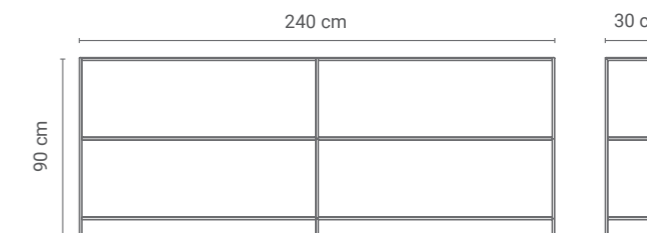

Minimalistycznym system regałów SENCJO doskonale sprawdzi się nie tylko w loftowym wnętrzu. Wyeksponuj na półkach albumy, pamiątki z podróży i rodzinne zdjęcia. Dodaj lekkości i elegancji swojemu wnętrzu ze stalowymi regałami DESIVA.