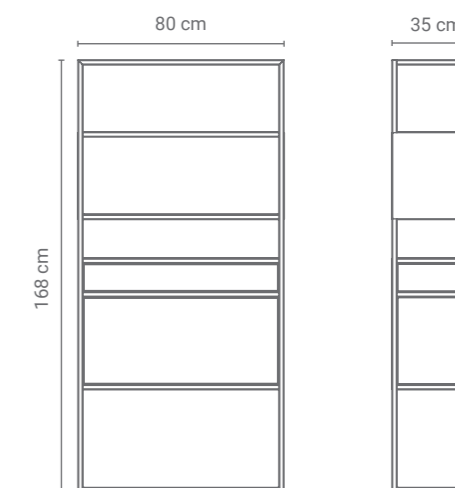

## REGAŁ LIATRIA

2 880 zł

NA ZEWNĄTRZ  
STAL MALOWANA  
PROSZKOWO

Asymetryczny, wielofunkcyjny stalowy regał na wszystkie bibeloty zagospodaruje doskonale niewykorzystane centymetry w Twoim domu. Sprawdzi się w salonie, sypialni a nawet łazience – jest w całości wykonany ze stali, dzięki czemu jest odporny na wilgoć.

## REGAŁ ASTER

3 480 zł

NA ZEWNĄTRZ  
STAL MALOWANA  
PROSZKOWO

Stalowy, asymetryczny regał ASTER to idealny regał do ekspozycji roślin. Umieściliśmy w jej wnętrzu dwie doniczki na kwiaty. Dodaj swojemu wnętrzu industrialnego charakteru. Możesz postawić go pod ścianą lub użyć jako ścianki działowej, a jeżeli wymiary okażą się niedostosowane do Twojego wnętrza – dopasujemy je do Twoich potrzeb.

## ETAŻERKA KALMIA

4 280 zł

NA ZEWNĄTRZ  
STAL MALOWANA  
PROSZKOWO

SZUFLADY

Etażerka KALMIA zaprojektowana jest dla wszystkich złotych rączek. Posegreguj wszystkie swoje przedmioty tak, aby mieć do nich idealny dostęp. KALMIA wyposażona jest w półki i dwie szuflady – płytką – na papiery, długopisy i inne przybory biurowe oraz głęboką – na farby, spraye i inne narzędzia potrzebne na codzień artyście i rzemieślnikowi.