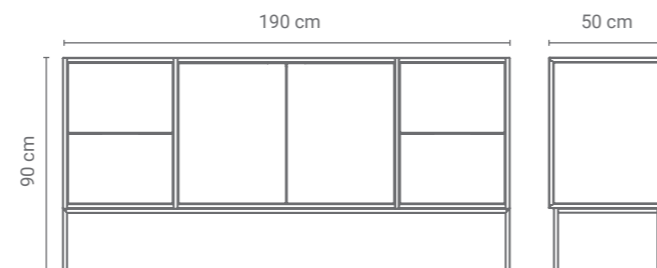

KOMODA SALVIA 01

5 480 zł

NA ZEWNĄTRZ
STAL MALOWANA
PROSZKOWO

Uniwersalna komoda, nasz flagowy produkt – minimalistyczna w formie, zapewnia dużą przestrzeń do przechowywania ubrań i wszelkich innych skarbów. Dzięki dostępnej szerokiej paletce barw, to mebel, który wpisze się we wnętrze każdego salonu, sypialni czy pokoju młodzieżowego. Szuflady uzbroiliśmy w rozwiązania TIP-ON marki BLUM. Dzięki mechanizmowi cichego domyku zapewnisz sobie w domu komfort i będziesz mógł mieć pewność, że nie obudzisz śpiącej obok Ciebie osoby wychodząc rano do pracy.