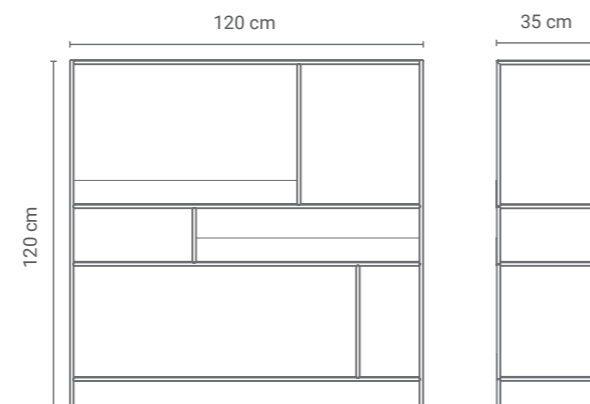

REGAŁ FLOKS 02

2 580 zł

NA ZEWNĄTRZ
STAL MALOWANA
PROSZKOWO