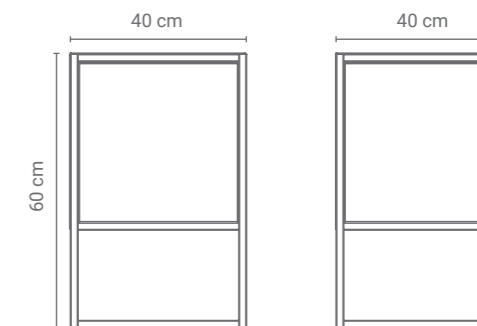

Szafka nocna ENKIAN dostępna w dwóch wielkościach – na mniejsze i większe potrzeby. Jest wykonana w całości ze stali malowanej proszkowo - bez problemu usuniesz z niej wszystkie zabrudzenia po kremach i oliwkach. Schowaj w środku wszystko, czego potrzebujesz i śpij spokojnie.