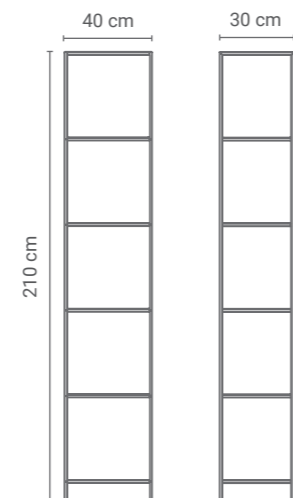

Minimalistycznym system regałów SENCJO doskonale sprawdzi się nie tylko w loftowym wnętrzu. Wyeksponuj na półkach albumy, pamiątki z podróży i rodzinne zdjęcia. Dodaj lekkości i elegancji swojemu wnętrzu ze stalowymi regałami DESIVA.