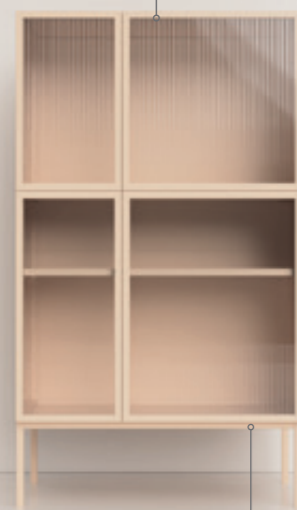

KOMODA NEOMODERN 01

Nowoczesne i funkcjonalne rozwiązania to nasza specjalność. Komoda Neomodern to połączenie szuflad i półek w idealnym rozmieszczeniu. Duża środkowa szuflada z cichym domykiem to idealne miejsce na przechowywanie nawet sporych przedmiotów. Mniejsza szufladka u góry pozwala na schowanie niewielkich, cennych przedmiotów.

WITRYNA NEOMODERN 01

SZKŁO
RYFLOWANE

STAL MALOWANA
PROSZKOWO

Elegancka witryna ze szkłem ryflowanym to modne rozwiązanie do nowoczesnych wnętrz. Świetnie sprawdzi się do przechowywania szkła czy porcelany, delikatnie ujawniając co znajduje się wewnątrz. Pojemne półki to idealne rozwiązanie do salonu czy jadalni, gdzie wypełnią nie zagospodarowaną przestrzeń.