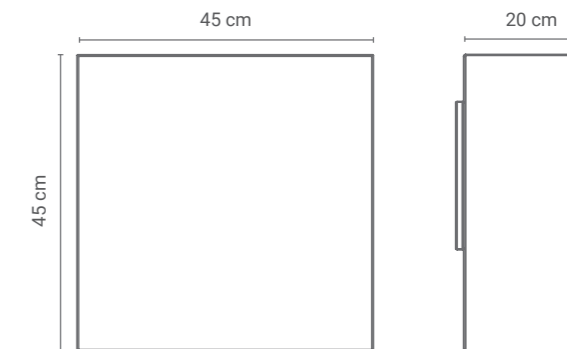

PÓŁKI CYNIA 02

Starsza siostra Cynii 01 w kształcie kwadratu, idealnie sprawdzi się praktycznie w każdym wnętrzu. Zabudowana z każdej strony, będzie idealnym miejscem do przechowywania bibelotów, książek czy magazynów. Sprawí, że pomieszczenie stanie się bardziej przytulne i funkcjonalne, wypełniając niewykorzystaną przestrzeń na ścianie.