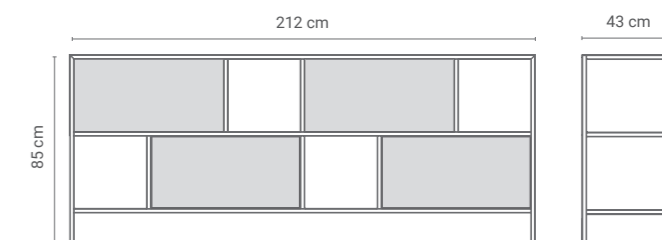

Starsza siostra komody Lilum 05 z dwiema pojemnymi szufladami to propozycja dla tych, którzy lubią więcej przedmiotów trzymać na widoku. Komoda może służyć również jako szafka RTV, również dla stojącego telewizora. Wykonana ze stali jest trwała i stabilna, a kolor malowany proszkowo na długo zachowuje swój odcień.