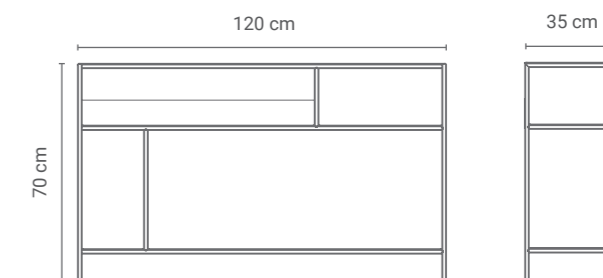

REGAŁ FLOKS 03

NA ZEWNĄTRZ
STAL MALOWANA
PROSZKOWO

Asymetryczna forma regałów FLOKS nawiązuje do abstrakcyjnej twórczości Pieta Mondriana, prekursora abstrakcjonizmu i współzałożyciela holenderskiej grupy de Stijl. Cała kolekcja wpisze się doskonale we wnętrza, których stylistyka nawiązuje do architektury modernistycznej. Dodaj swojemu wnętrzu przedwojennego szyku i ciesz się ponadczasowym designem.