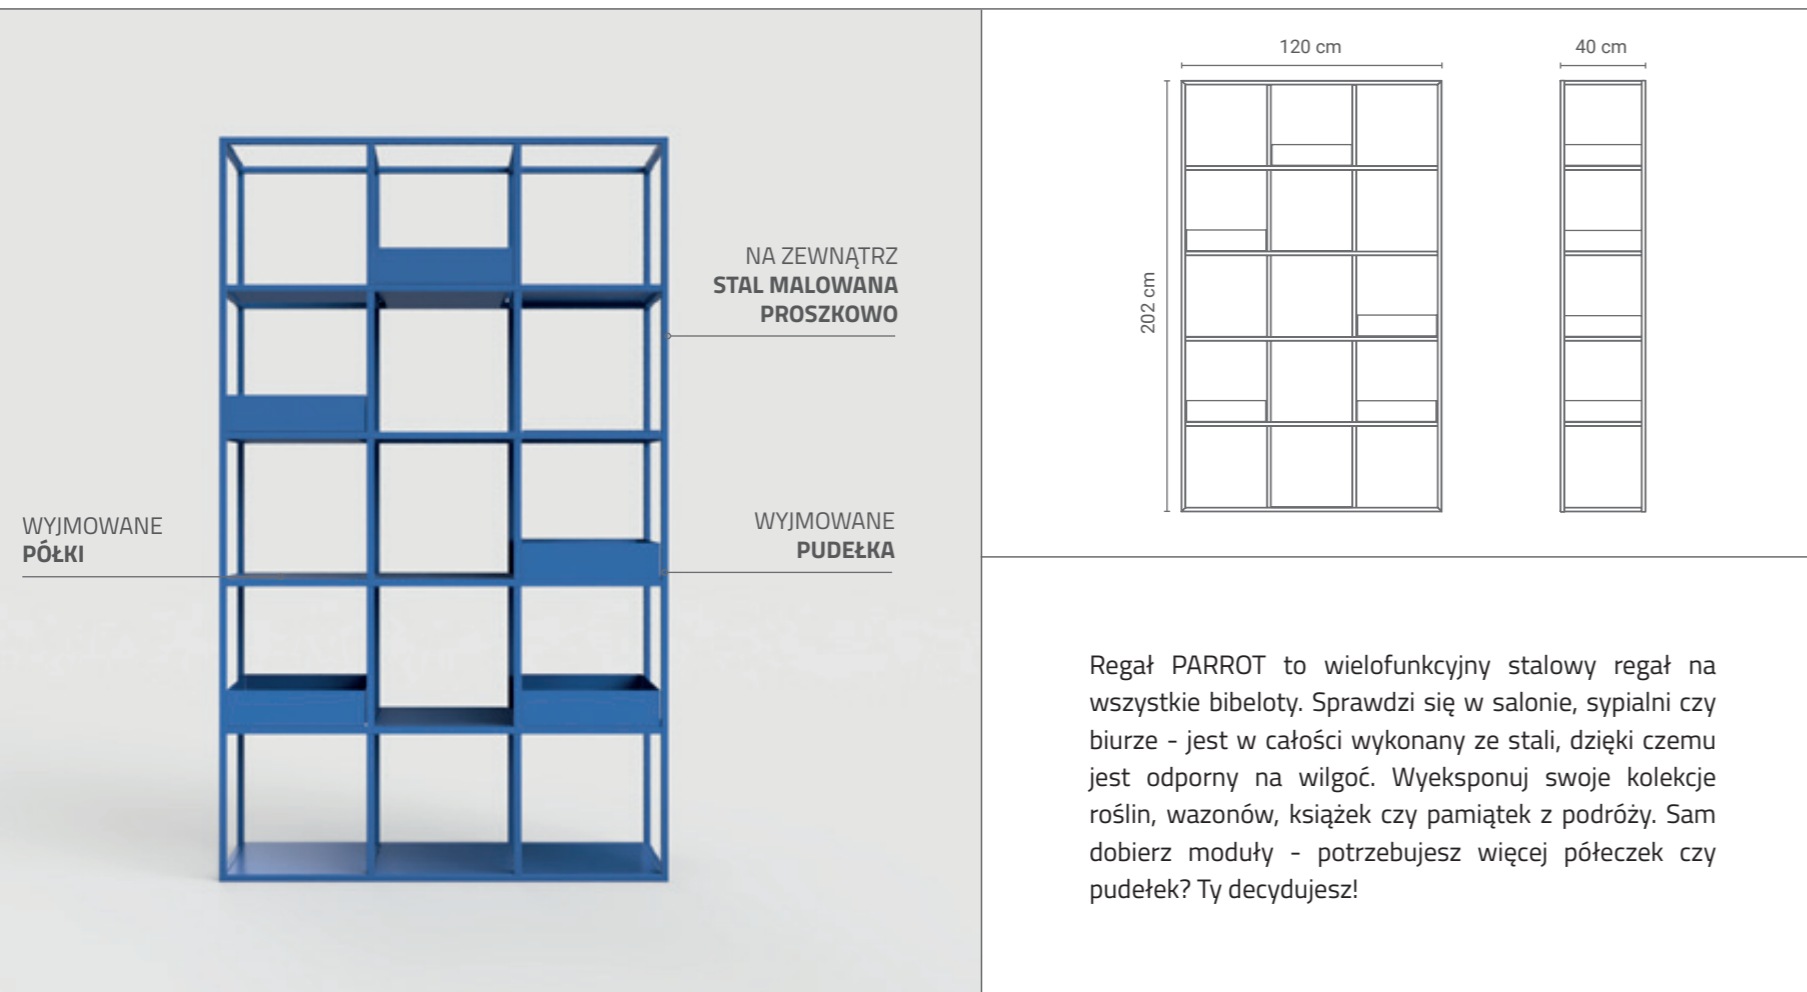

REGAŁ ASTER

NA ZEWNĄTRZ
STAL MALOWANA
PROSZKOWO

Stalowy, asymetryczny regał ASTER to idealny regał do ekspozycji roślin. Umieściliśmy w jego wnętrzu dwie doniczki na kwiaty. Dodaj swojemu wnętrzu industrialnego charakteru. Możesz postawić go pod ścianą lub użyć jako ścianki działowej, a jeżeli wymiary okażą się niedostosowane do Twojego wnętrza – dopasujemy je do Twoich potrzeb.

REGAŁ PARROT

DOSTĘPNE MODUŁY

ETAŻERKA KALMIA

NA ZEWNĄTRZ
STAL MALOWANA
PROSZKOWO

SZUFLADY

Etażerka KALMIA zaprojektowana jest dla wszystkich złotych rączek. Posegreguj wszystkie swoje przedmioty tak, aby mieć do nich idealny dostęp. KALMIA wyposażona jest w półki i dwie szuflady – płytką – na papiery, długopisy i inne przybory biurowe oraz głęboką – na farby, spraye i inne narzędzia potrzebne na co dzień artyście i rzemieślnikowi.