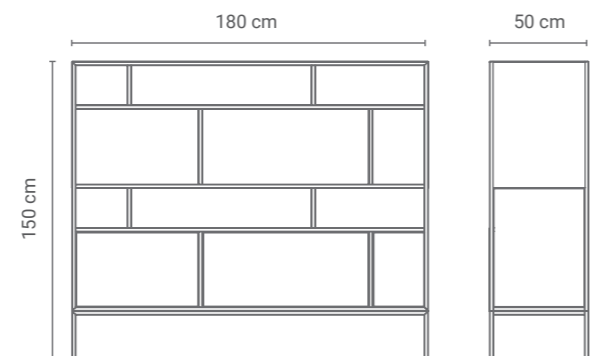

REGAŁ LANTANA 02

NA ZEWNĄTRZ
STAL MALOWANA
PROSZKOWO

SZUFLADY

Witryna, regał, czy komoda? Najlepiej wszystko razem. Ta wersja Lantany będzie przepięknie wyglądała na kontrastującej ścianie, gdzie asymetryczne półki będą wyglądały na jej tle niczym labirynt, gotowy do przechowywania bibelotów. W najniższej, komodowej części można zaś schować wszystkie rzeczy, które nie muszą leżeć na wierzchu. Najbardziej pasuje do salonu i biura, ale może znajdziecie dla niej jeszcze inne przeznaczenie?