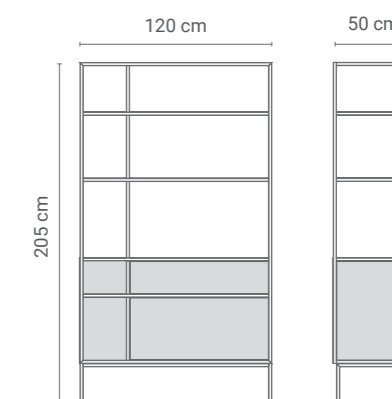

REGAŁ NEOMODERN 02

Mniejsza wersja regału, idealna do kompaktowych wnętrz. Świetnie wypełni niezagospodarowaną przestrzeń w salonie, gabinecie czy jadalni. W zamkniętych szafkach oraz pojemnych szufladach schować można dokumenty, a nawet obrusy czy zastony. Na półkach zmieszczą się książki, rośliny i bibeloty z podróży.