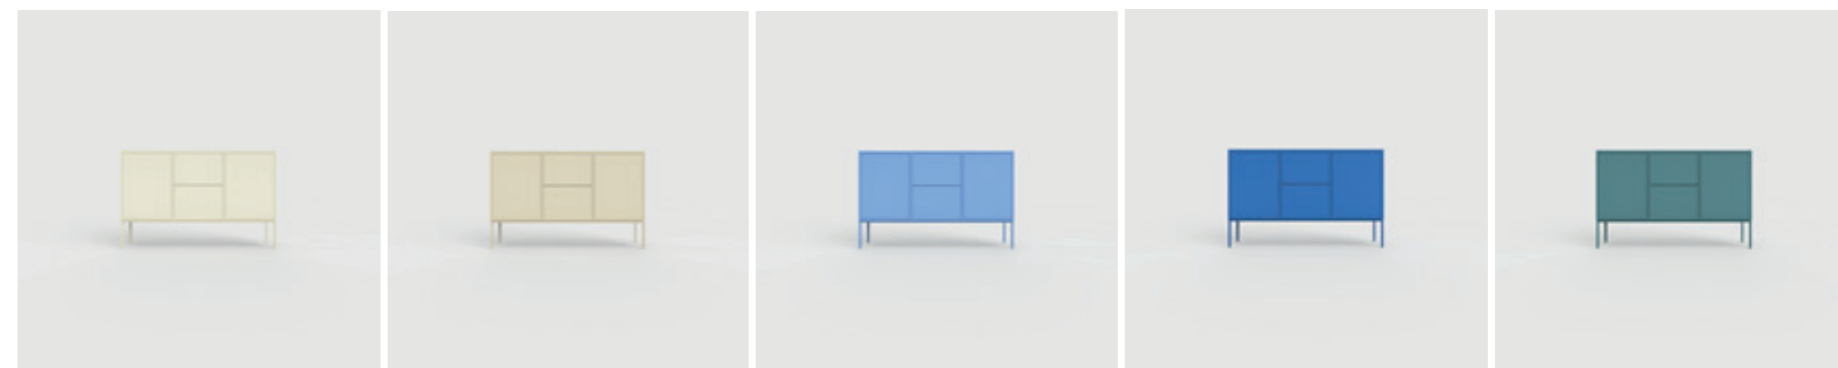

PALETA ŚRÓDZIEMNOMORSKA

ECRU JASNE
NCS S 1010-G90Y

ECRU CIEMNE
NCS S 2010Y-R80B

BŁĘKIT
NCS S 2040-R80B

LAZUROWY
NCS S 3050-R80B

TURKUSOWY
NCS S 5020-B30G