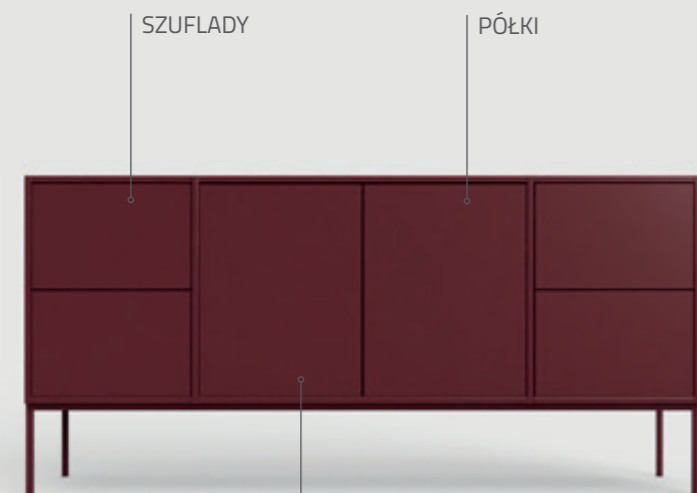

KOMODA SALVIA 01

NA ZEWNĄTRZ
STAL MALOWANA
PROSZKOWO