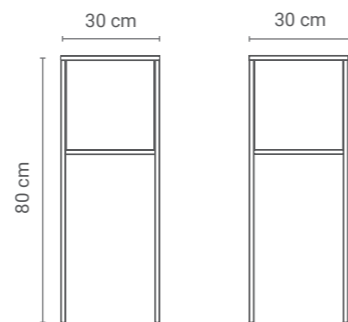

KWIETNIK IVY 01

STAL
MALOWANA
PROSZKOWO

Doniczka nie musi stać na regale, może być regałem samym w sobie. Dla wszystkich miłośników roślin, którzy pragną wyeksponować je w jeszcze piękniejszy sposób, powstały doniczki, które idealnie wpasują się do każdego wnętrza. Głębokie, wysokie, na cienkich, metalowych nóżkach, będą nie tylko świetnym dodatkiem do wnętrza, ale również narzędziem pozwalającym wystawić roślinę na lepszą ekspozycję światła. Do postawienia zarówno przy ścianie, na środku pokoju, jak i pod oknem, a szeroki wybór kolorów pozwoli dopasować je do każdego stylu i aranżacji.