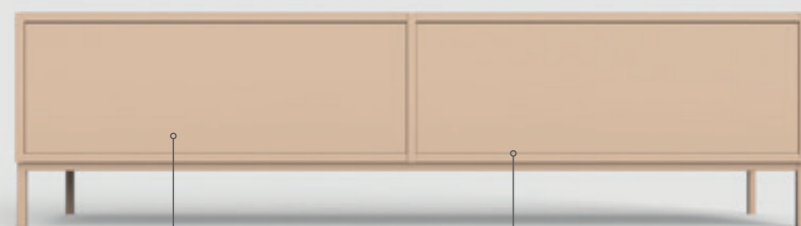

SZAFKA PRUNUS 01

SZUFLADY

NA ZEWNĄTRZ
STAL MALOWANA
PROSZKOWO