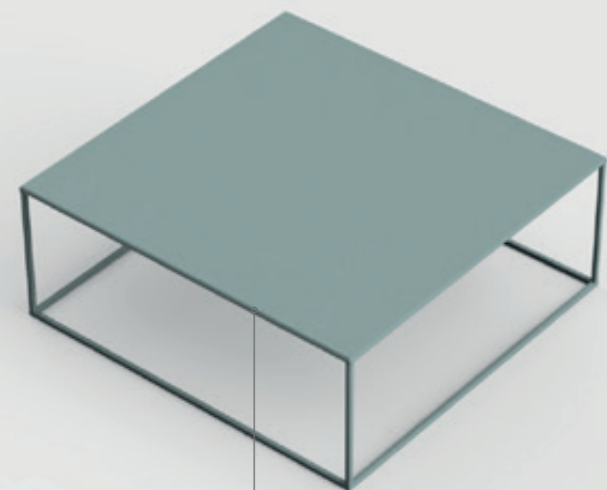

STOLIK BELLIS 01

STAL MALOWANA
PROSZKOWO