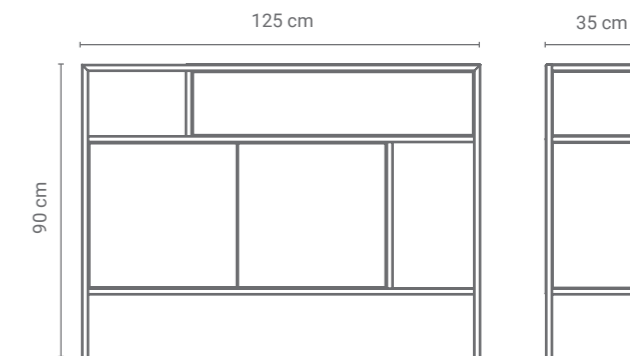

SZAFKA FIRLETKA 02

NA ZEWNĄTRZ
STAL MALOWANA
PROSZKOWO

Niewielka szafka z dwiema szufladami, która z powodzeniem może znaleźć swoje miejsce w sypialni tuż przy łóżku, jak również w salonie czy gabinecie. Dwie pojemne szuflady z cichym domykiem pomieszczą wszystko to, co lubimy mieć zawsze blisko. Można schować w nich również rzeczy, których nie lubimy trzymać na wierzchu. Na jej niewielkim blacie z gracją zasiądzie lampka nocna lub większa lampa, z idealnie padającym światłem w salonie, nadającym klimat za dnia, jak i wieczorem.