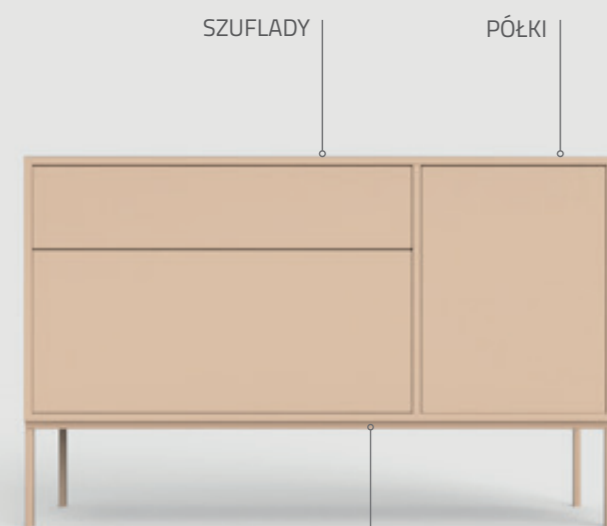

KOMODA **ARNIKA 01**

NA ZEWNĄTRZ
STAL MALOWANA
PROSZKOWO