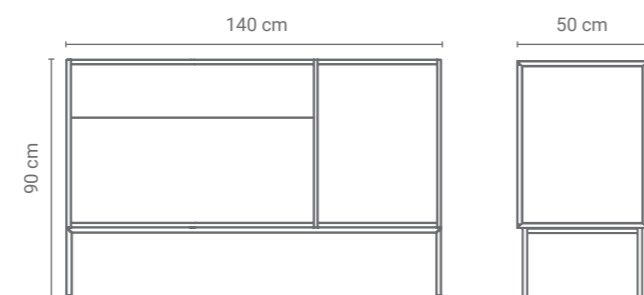

Prosta w swojej formie komoda, która świetnie spełni się w sypialni, gabinecie, czy pokoju nastolatka. Wypełnij jej pojemne dwie szuflady z cichym domykiem oraz półki dokumentami, ubraniami lub tekstyliami domowymi. Dostosuj komodę do swojego wnętrza, wybierając jeden z 40 dostępnych w naszej ofercie kolorów.