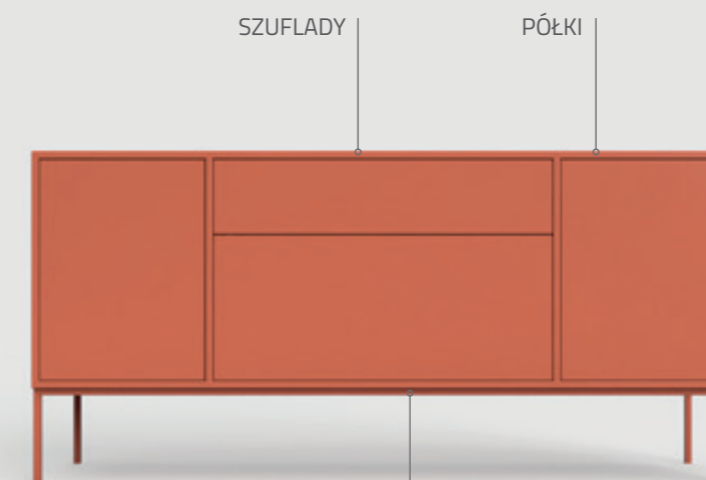

KOMODA **ARNIKA 02**

NA ZEWNĄTRZ
STAL MALOWANA
PROSZKOWO