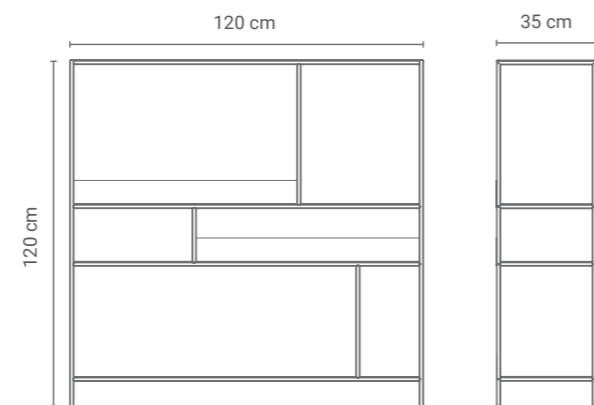

REGAŁ FLOKS 02

NA ZEWNĄTRZ
STAL MALOWANA
PROSZKOWO

Asymetryczna forma regałów FLOKS nawiązuje do abstrakcyjnej twórczości Pieta Mondriana, prekursora abstrakcjonizmu i współzałożyciela holenderskiej grupy de Stijl. Cała kolekcja wpisze się doskonale we wnętrza, których stylistyka nawiązuje do architektury modernistycznej. Dodaj swojemu wnętrzu przedwojennego szyku i ciesz się ponadczasowym designem.