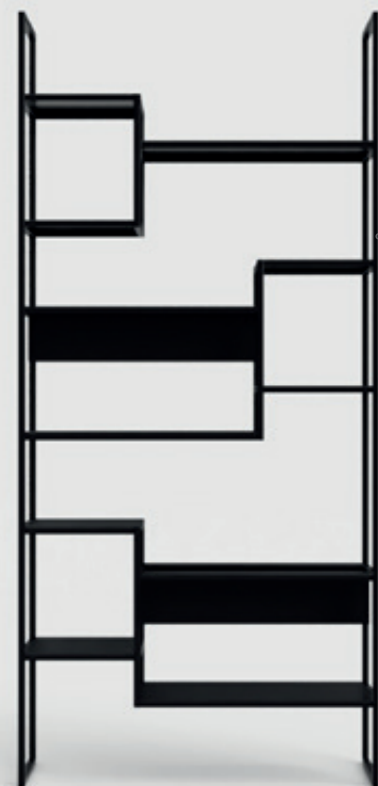

REGAŁ AZALIA 02

NA ZEWNĄTRZ
STAL MALOWANA
PROSZKOWO

Starsza siostra Azalii 01, nieco niższa, przypominająca kwadrat, równie pojemna, równie funkcjonalna. Chciałoby się rzec, że w sam raz dla tych, którym marzą się nad nią przepiękne obrazki, bo jej minimalistyczna forma doskonale czuje się w ich otoczeniu. Asymetryczne rozłożenie półek pozwala na różnorodne ich zagospodarowanie.

REGAŁ AZALIA 03

NA ZEWNĄTRZ
STAL MALOWANA
PROSZKOWO

Ostatnia i najmniejsza z rodziny Azalii, perfekcyjnie wyglądająca w korytarzu czy salonie, idealna pod oparte o ścianę duże ramy ze zdjęciami, ale również świece czy inne dekoracje. Dzięki asymetrycznemu ułożeniu półek, każda z nich może być dedykowana innym przedmiotom.

REGAŁ ASTER

NA ZEWNĄTRZ
STAL MALOWANA
PROSZKOWO

Stalowy, asymetryczny regał ASTER to idealny regał do ekspozycji roślin. Umieściliśmy w jego wnętrzu dwie doniczki na kwiaty. Dodaj swojemu wnętrzu industrialnego charakteru. Możesz postawić go pod ścianą lub użyć jako ścianki działowej, a jeżeli wymiary okażą się niedostosowane do Twojego wnętrza – dopasujemy je do Twoich potrzeb.