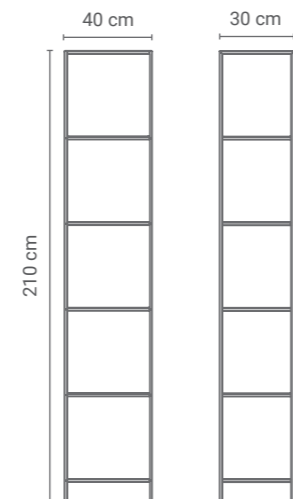

Minimalistycznym system regałów SENCJO doskonale sprawdzi się nie tylko w loftowym wnętrzu. Wyeksponuj na półkach albumy, pamiątki z podróży i rodzinne zdjęcia. Dodaj lekkości i elegancji swojemu wnętrzu ze stalowymi regałami DESIVA.