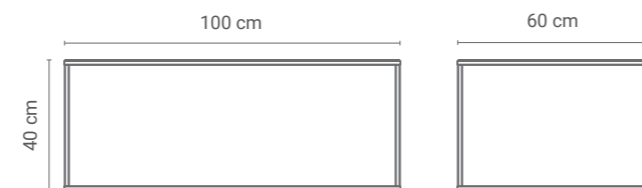

Stoliki ABELIA świetnie wpiszą się w każde wnętrze. Wybierz jeden z dwudziestu kolorów DESIVA. Mamy je w dwóch wersjach - z dwoma lub z jednym blatem. Stalowe stoliki ABELIA doskonale odnajdą się również na tarasie czy balkonie.