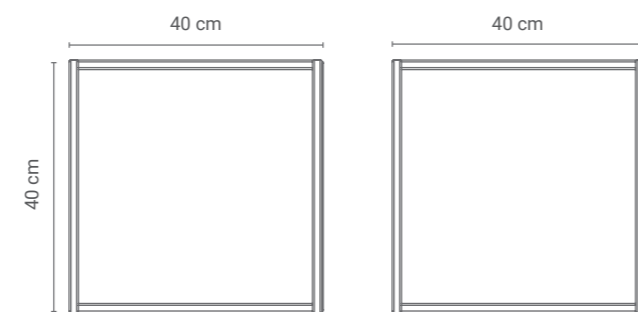

Stoliki BELLIS mogą pełnić wiele funkcji. Użyj ich jako stolików kawowych lub podstawek pod roślinki – świetnie sprawdzą się w roli kwietników. Stalowe stoliki BELLIS doskonale odnajdą się również na tarasie czy balkonie.