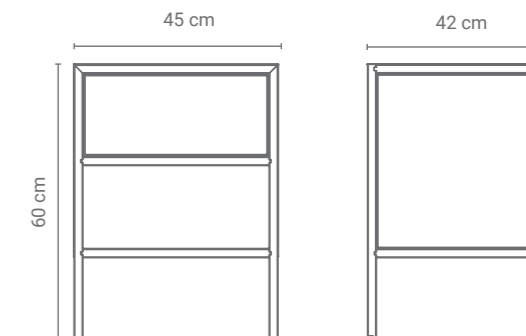

Niewielka szafka z dwiema szufladami, która z powodzeniem może znaleźć swoje miejsce w sypialni tuż przy łóżku, jak również w salonie czy gabinecie. Dwie pojemne szuflady z cichym domykiem pomieszczą wszystko to, co lubimy mieć zawsze blisko. Na jej niewielkim blacie z gracją zasiądzie lampka nocna lub większa lampa, z idealnie padającym światłem w salonie, nadającym klimat za dnia, jak i wieczorem.