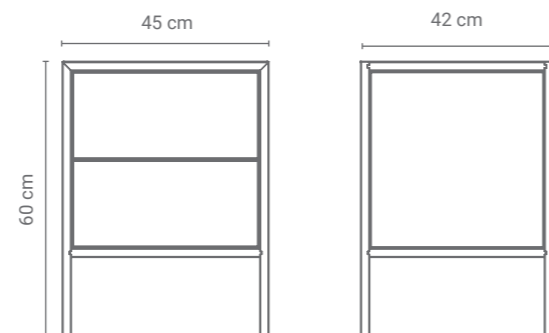

Idealne rozwiązanie do sypialni, jako szafka nocna, ale również do salonu, jako stolik pod ulubioną lampę. Jedna szuflada pozwala na przechowywanie niezbędnych rzeczy, które lubimy mieć zawsze pod ręką. Wnęka pod nią, to idealne miejsce na dodatkowe przechowywanie. Dostosuj jej kolor do swojego wnętrza.