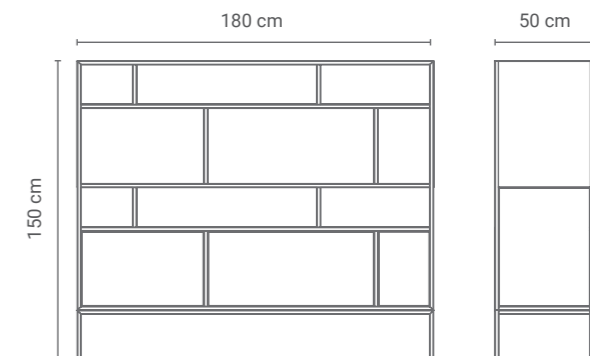

Witryna, regał, czy komoda? Najlepiej wszystko razem. Ta wersja Lantany będzie przepięknie wyglądała na kontrastującej ścianie, gdzie asymetryczne półki będą wyglądały na jej tle niczym labirynt, gotowy do przechowywania bibelotów. W najniższej, komodowej części można zaś schować wszystkie rzeczy, które nie muszą leżeć na wierzchu. Najbardziej pasuje do salonu i biura, ale może znajdziecie dla niej jeszcze inne przeznaczenie?