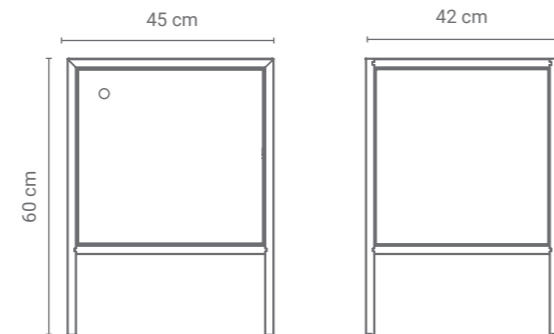

Szafka nocna KUKLIK 03 Jest wykonana w całości ze stali malowanej proszkowo - bez problemu usuniesz z niej wszystkie zabrudzenia po kremach i oliwkach. Schowaj w środku, w półeczce za drzwiczkami wszystko, czego potrzebujesz i śpij spokojnie.