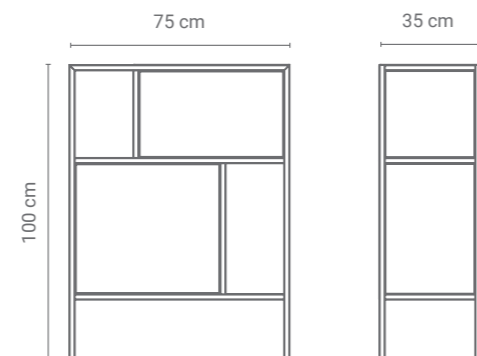

SZAFKA FIRLETKA 01

NA ZEWNĄTRZ
STAL MALOWANA
PROSZKOWO

Niewielka komoda z fantazyjnie i asymetrycznie ułożonymi półkami, zarówno w wersji całkowicie otwartej, jak i zamkniętej. To świetny i nowoczesny dodatek do sypialni, salonu czy gabinetu. Pozwala wykorzystać swoją przestrzeń zarówno na ekspozycję ulubionych bibelotów, czy kwiatów, jak również schować w jej wnętrzu produkty, które nie muszą znajdować się na widoku. Funkcjonalna, pojemna i finezyjna komoda odnajdzie się w każdym nowoczesnym wnętrzu.