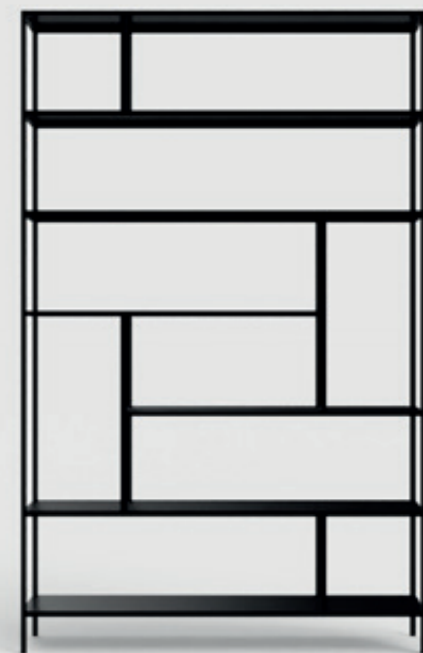

REGAŁY

REGAŁ LIATRIA

NA ZEWNĄTRZ
STAL MALOWANA
PROSZKOWO

Asymetryczny, wielofunkcyjny stalowy regał na wszystkie bibeloty zagospodaruje doskonale niewykorzystane centymetry w Twoim domu. Sprawdzi się w salonie, sypialni a nawet łazience – jest w całości wykonany ze stali, dzięki czemu jest odporny na wilgoć.

REGAŁ LIATRIA 02

NA ZEWNĄTRZ
STAL MALOWANA
PROSZKOWO

ZAMYKANA
PÓŁKA

Asymetryczny, wielofunkcyjny stalowy regał na wszystkie bibeloty zagospodaruje doskonale niewykorzystane centymetry w Twoim domu. Sprawdzi się w salonie, sypialni a nawet łazience – jest w całości wykonany ze stali, dzięki czemu jest odporny na wilgoć.

REGAŁ AZALIA 01

NA ZEWNĄTRZ
STAL MALOWANA
PROSZKOWO

Wysoki i stosunkowo szeroki regał o asymetrycznym ułożeniu półek, to odpowiedź na potrzeby wszystkich tych, którzy potrzebują sporej ilości miejsca na książki i bibeloty, a jednocześnie zależy im na designie, formie i uniwersalności. Wybierz jeden z 40 kolorów dostępnych w naszej ofercie i dopasuj ją do swojego wnętrza.

REGAŁ AZALIA 02

NA ZEWNĄTRZ
STAL MALOWANA
PROSZKOWO

Starsza siostra Azalii 01, nieco niższa, przypominająca kwadrat, równie pojemna, równie funkcjonalna. Chciałoby się rzec, że w sam raz dla tych, którym marzą się nad nią przepiękne obrazki, bo jej minimalistyczna forma doskonale czuje się w ich otoczeniu. Asymetryczne rozłożenie półek pozwala na różnorodne ich zagospodarowanie.