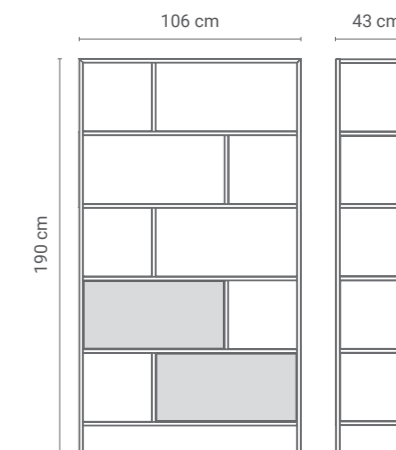

Naprzemiennie ułożone duże półki, aż w końcu również dwie pojemne szuflady z cichym domykiem, to kolejna propozycja nowoczesnego i designerskiego regału od Desiva. Stal malowana proszkowo to gwarancja jakości i trwałości koloru, która jest prosta w utrzymaniu - wystarczy przetrzeć ją ściereczką nasączoną wodą.