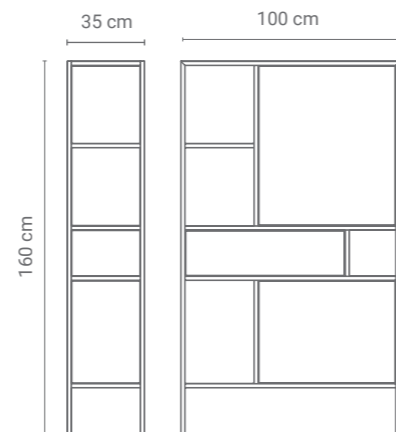

SZAFKA FIRLETKA 03

Ostatnia z trójki rodzeństwa Firletek i jednocześnie największa jej wersja, to uosobienie pojemności, funkcjonalności i odpowiedź na potrzeby osób, które potrzebują sporo miejsca do przechowywania z zachowaniem najnowszego designu. Na otwartych, nieco zewnętrznych półkach można wyeksponować rośliny, które dostaną sporo słońca. Zamykane półki pozwolą na przechowywanie sporych ilości rzeczy.