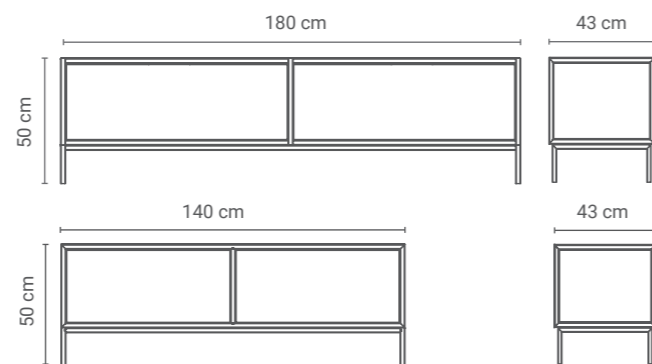

Szafka RTV dostępna w trzech wersjach, aby sprostać wszelkim wymaganiom. Zorganizuj wszystko po swojemu z naszymi regałami RTV. Otwór na kable ukryje je za szafką. Wyeksponuj piękny adapter, ułóż kolekcję winyli i ciesz się pięknym, odświeżonym salonem przy dźwiękach ulubionego wykonawcy. Do półki włożysz wszystkie rzeczy używane okazjonalnie a splątane kable umkną Twojej uwadze – powędrują przez szczelinę za regał i już więcej nie będą Ci przeszkadzać.