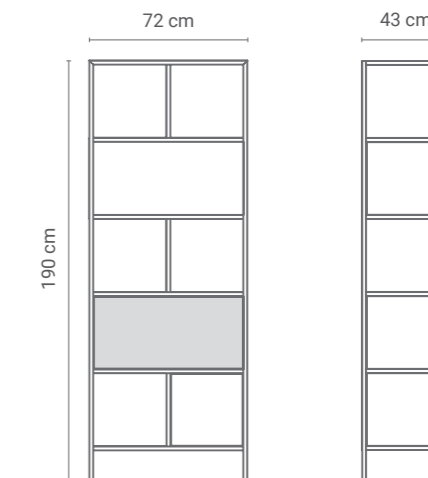

Idealny regał do nowoczesnego, stylowego salonu, sypialni lub gabinetu, pięknie eksponujący dodatki, książki czy gadżety. Jedna pojemna szuflada z cichym domykiem pozwala na wypełnienie jej dokumentami, ale również produktami codziennego użytku, których nie chce się mieć na wierzchu.