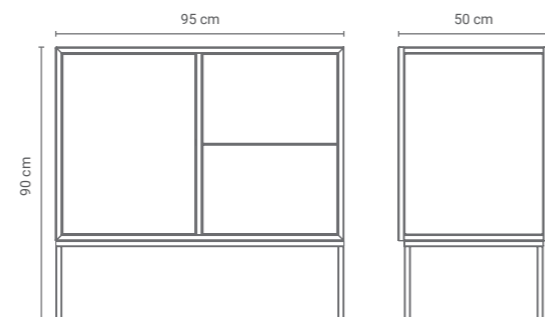

Komoda w wersji mini, w której udało nam się przemyścić każdy, najważniejszy element - zamykana półka, szuflady z cichym domykiem, a także możliwość ekspozycji bibelotów na jej blacie. Idealna to mniejszego wnętrza, takiego jak gabinet czy urokliwa sypialnia, a nawet pokój nastolatka. Mebel stworzony wręcz do przechowywania dokumentów, puchatych swetrów lub szkolnych lektur.