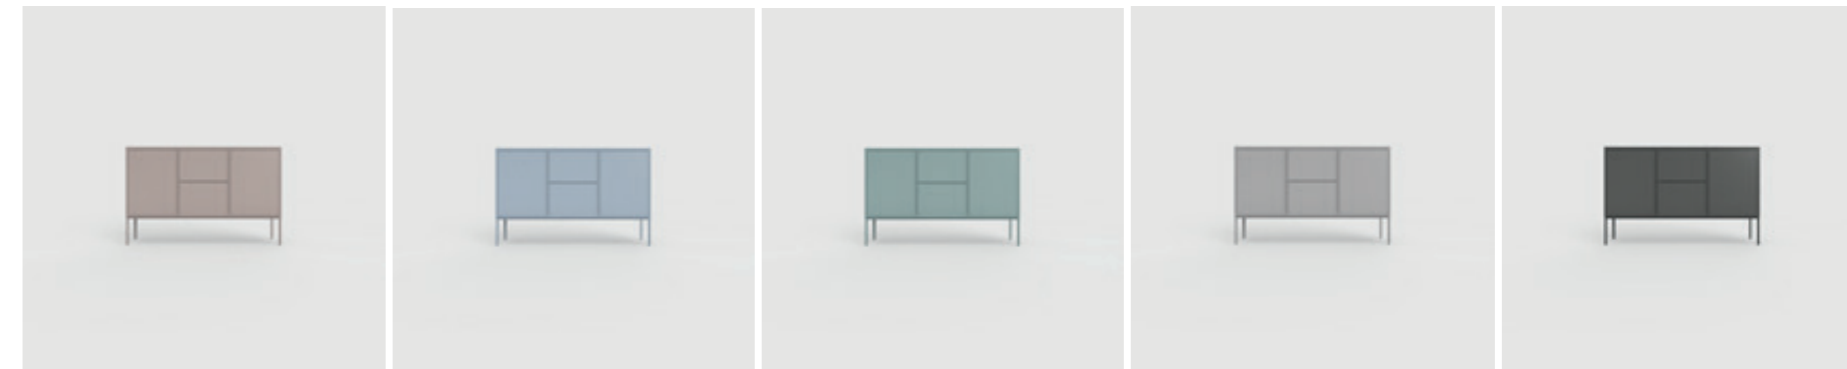

PALETA PASTELOWA

CHŁODNY BEŻ
NCS S 4005-Y80R

GOŁĘBI
NCS S 3010-R80B

SELEDYNOWY
NCS S 4010-B50G

POPIELATY
NCS S 4000-N

ANTRACYTOWY
NCS S 7000-N