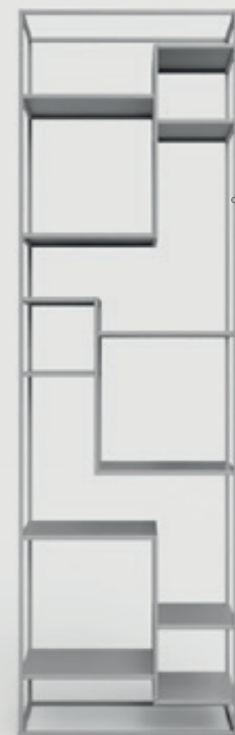

SZAFKA LANTANA 01

NA ZEWNĄTRZ
STAL MALOWANA
PROSZKOWO

SZUFLADY

Elegancka, a jednocześnie prosta w swojej formie. Komoda, która może być praktyczna i reprezentacyjna jednocześnie, a wszystko to dzięki dwóm warstwom półek. Biżuteria i rzeczy do ekspozycji przechowuj na placie i tuż pod nią, gdzie będą one widoczne. Całą resztę schowaj w pojemnych szufladach poniżej, których kolor malowany proszkowo doda wnętrzu prawdziwego charakteru.

REGAŁY

REGAŁ LIATRIA

NA ZEWNĄTRZ
STAL MALOWANA
PROSZKOWO

Asymetryczny, wielofunkcyjny stalowy regał na wszystkie bibeloty zagospodaruje doskonale niewykorzystane centymetry w Twoim domu. Sprawdzi się w salonie, sypialni a nawet łazience – jest w całości wykonany ze stali, dzięki czemu jest odporny na wilgoć.