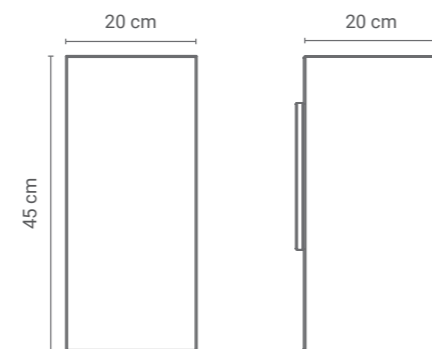

PÓŁKI WISZAĆCE

PÓŁKA CYNIA 01

Niewielka, prostokątna półka ścienna, której pojemność potrafi zaskoczyć. Zabudowana z każdej strony, świetnie sprawdzi się w salonie, gabinecie, a nawet sypialni. Można schować w niej książki, kwiaty, a także inne potrzebne rzeczy, które nie wypadną. Minimalistyczna forma sprawia, że idealnie dopasowuje się do wnętrza i innych, sąsiadujących mebli. Możesz zawiesić ją pionowo lub poziomo.