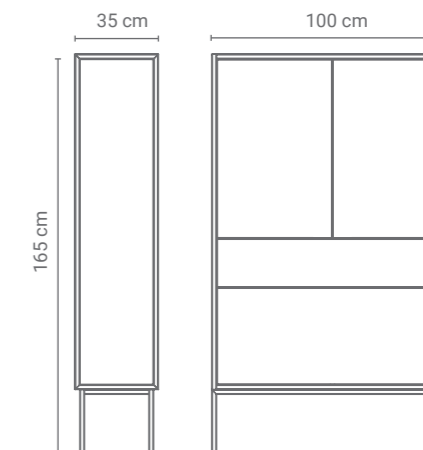

Szafka, która świetnie skryje każdy niewielki bałagan – kuchenny, łazienkowy czy salonowy. Wybierz SKIMMI do łazienki – schowaj wszystkie kosmetyki do środka i wprowadź do pomieszczenia ład i porządek. To mebel odporny na wilgoć i brud, uniwersalna szafka, która sprawdzi się w każdym pomieszczeniu.