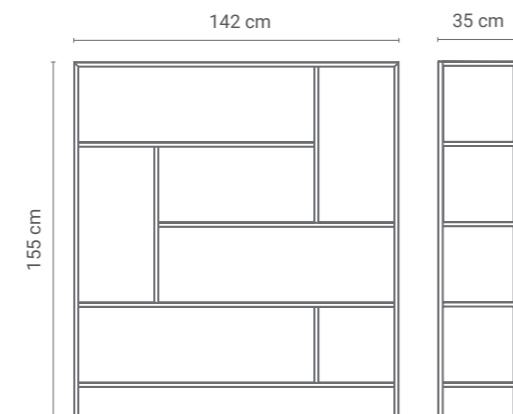

REGAŁ AZALIA 01

NA ZEWNĄTRZ
STAL MALOWANA
PROSZKOWO

Wysoki i stosunkowo szeroki regał o asymetrycznym ułożeniu półek, to odpowiedź na potrzeby wszystkich tych, którzy potrzebują sporej ilości miejsca na książki i bibeloty, a jednocześnie zależy im na designie, formie i uniwersalności. Wybierz jeden z 40 kolorów dostępnych w naszej ofercie i dopasuj ją do swojego wnętrza.

REGAŁ AZALIA 02

NA ZEWNĄTRZ
STAL MALOWANA
PROSZKOWO

Starsza siostra Azalii 01, nieco niższa, przypominająca kwadrat, równie pojemna, równie funkcjonalna. Chciałoby się rzec, że w sam raz dla tych, którym marzą się nad nią przepiękne obrazki, bo jej minimalistyczna forma doskonale czuje się w ich otoczeniu. Asymetryczne rozłożenie półek pozwala na różnorodne ich zagospodarowanie.