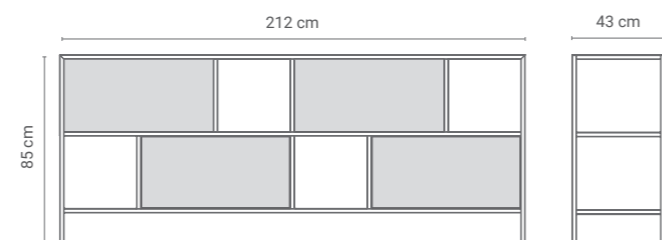

Nowoczesna komoda, którą z powodzeniem wykorzystać można również jako szafkę RTV. Asymetryczne rozłożenie czterech pojemnych szuflad z cichym domykiem sprawia, że jej design zwraca uwagę nawet najbardziej wybrednych koneserów wewnątrz. Otwarte cztery półki pozwalają na wyeksponowanie bibelotów oraz rzeczy, które warto mieć po prostu pod ręką.