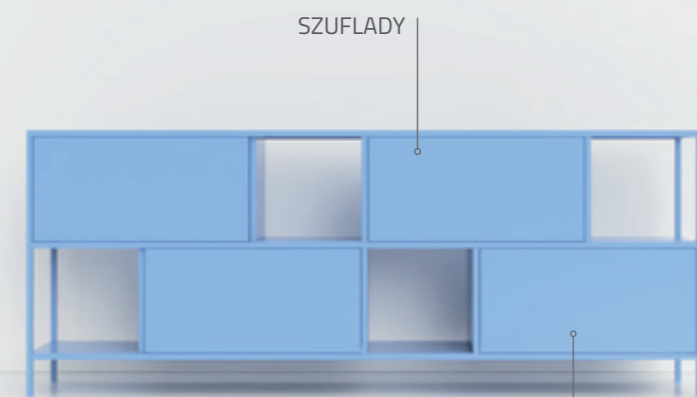

SZAFKA PRUNUS 02

SZUFLADA

NA ZEWNĄTRZ
STAL MALOWANA
PROSZKOWO

Szafka RTV dostępna w trzech wersjach, aby sprostać wszelkim wymaganiom. Zorganizuj wszystko po swojemu z naszymi regałami RTV. Otwór na kable ukryje je za szafką. Wyeksponuj piękny adapter, ułóż kolekcję winyli i ciesz się pięknym, odświeżonym salonem przy dźwiękach ulubionego wykonawcy. Do półki włożysz wszystkie rzeczy używane okazjonalnie a splątane kable umkną Twojej uwadze – powędrują przez szczelinę za regał i już więcej nie będą Ci przeszkadzać.

SZAFKA PRUNUS 03

SZUFLADA

NA ZEWNĄTRZ
STAL MALOWANA
PROSZKOWO

Szafka RTV dostępna w trzech wersjach, aby sprostać wszelkim wymaganiom. Zorganizuj wszystko po swojemu z naszymi regałami RTV. Otwór na kable ukryje je za szafką. Wyeksponuj piękny adapter, ułóż kolekcję winyli i ciesz się pięknym, odświeżonym salonem przy dźwiękach ulubionego wykonawcy. Do półki włożysz wszystkie rzeczy używane okazjonalnie a splątane kable umkną Twojej uwadze – powędrują przez szczelinę za regał i już więcej nie będą Ci przeszkadzać.

SZAFKA LILUM 01

NA ZEWNĄTRZ
STAL MALOWANA
PROSZKOWO

Nowoczesna komoda, którą z powodzeniem wykorzystać można również jako szafkę RTV. Asymetryczne rozłożenie czterech pojemnych szuflad z cichym domykiem sprawia, że jej design zwraca uwagę nawet najbardziej wybrednych koneserów wewnątrz. Otwarte cztery półki pozwalają na wyeksponowanie bibelotów oraz rzeczy, które warto mieć po prostu pod ręką.