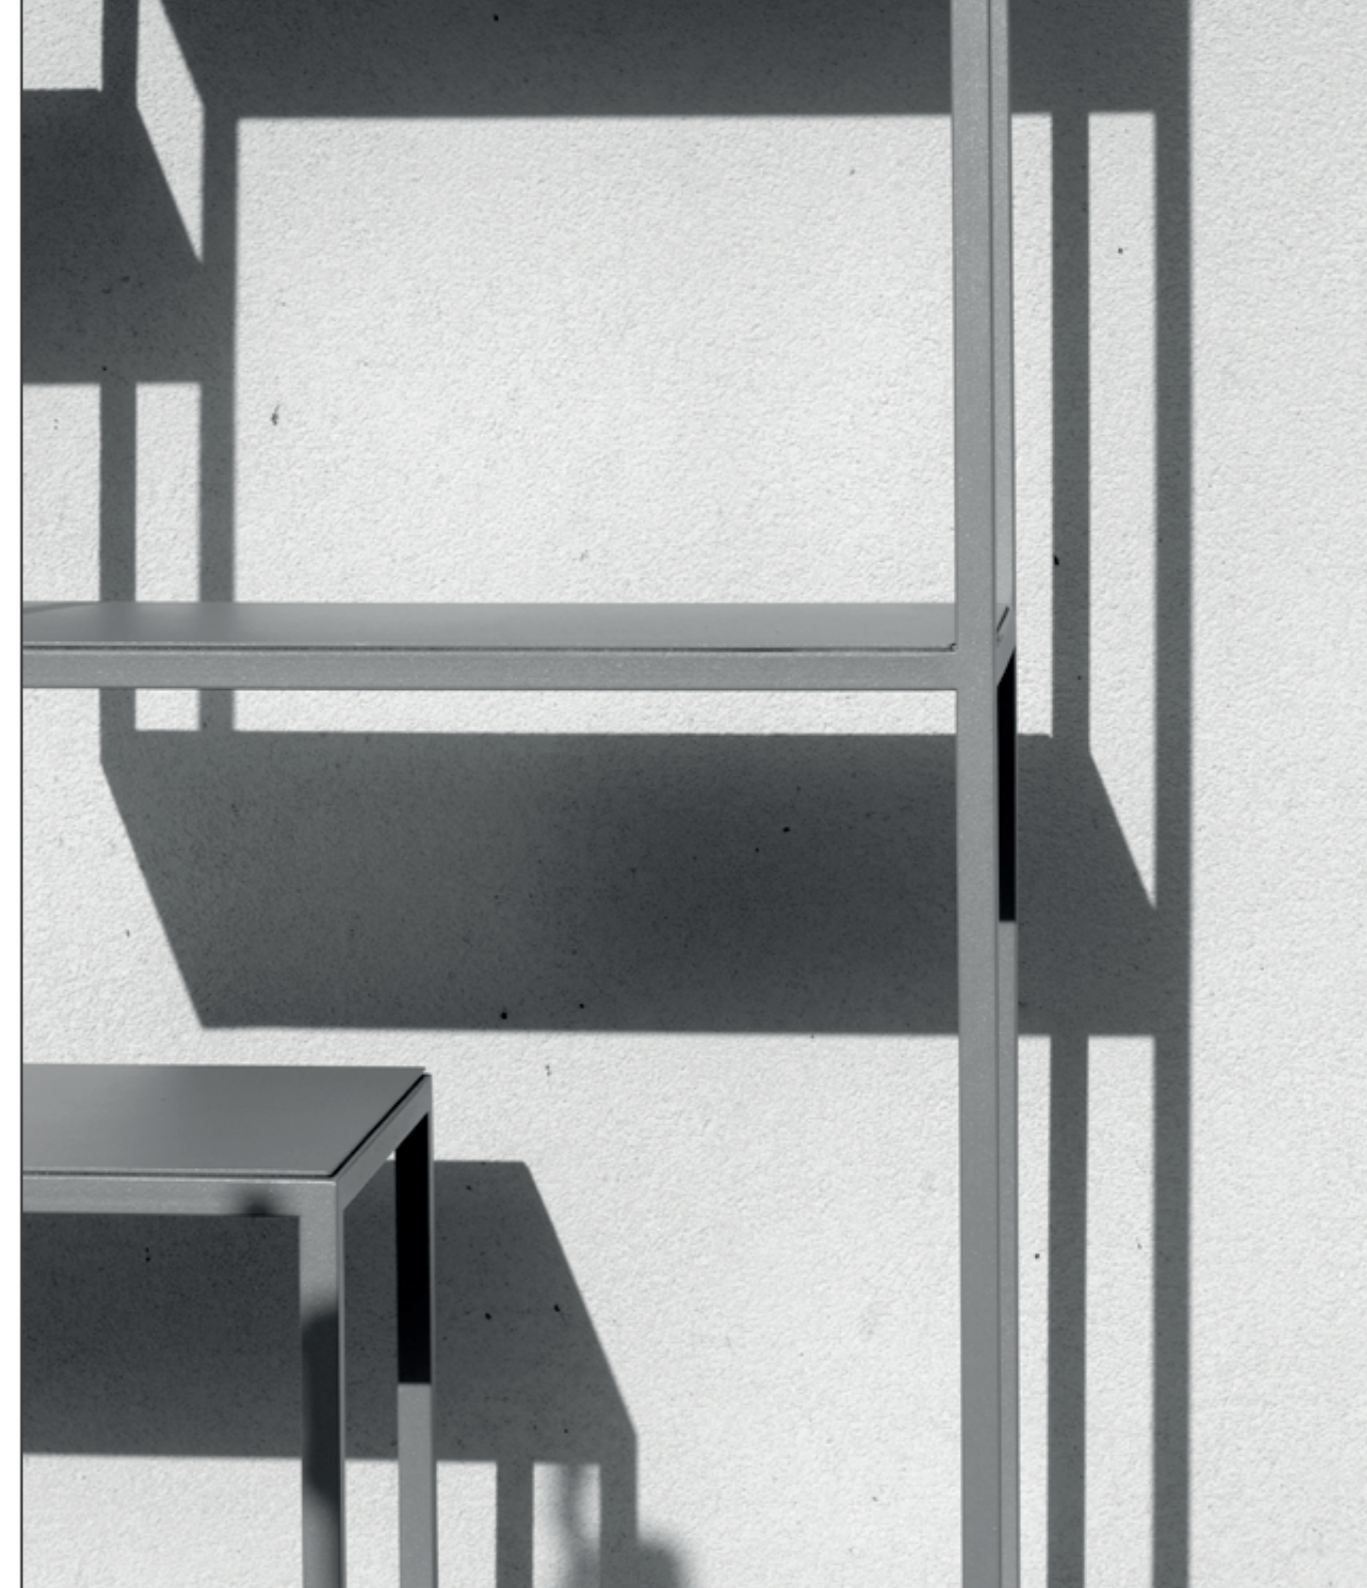

SZAFKA LANTANA 01

NA ZEWNĄTRZ
STAL MALOWANA
PROSZKOWO

SZUFLADY

Elegancka, a jednocześnie prosta w swojej formie. Komoda, która może być praktyczna i reprezentacyjna jednocześnie, a wszystko to dzięki dwóm warstwom półek. Biżuteria i rzeczy do ekspozycji przechowuj na placie i tuż pod nią, gdzie będą one widoczne. Całą resztę schowaj w pojemnych szufladach poniżej, których kolor malowany proszkowo doda wnętrzu prawdziwego charakteru.

REGAŁY

REGAŁ LIATRIA

NA ZEWNĄTRZ
STAL MALOWANA
PROSZKOWO

Asymetryczny, wielofunkcyjny stalowy regał na wszystkie bibeloty zagospodaruje doskonale niewykorzystane centymetry w Twoim domu. Sprawdzi się w salonie, sypialni a nawet łazience – jest w całości wykonany ze stali, dzięki czemu jest odporny na wilgoć.