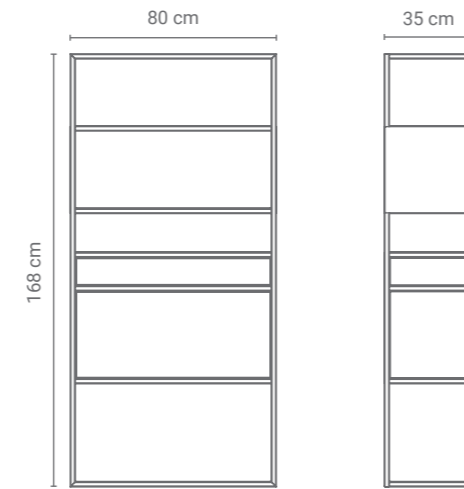

REGAŁ PARROT

DOSTĘPNE MODUŁY

ETAŻERKA KALMIA

NA ZEWNĄTRZ
STAL MALOWANA
PROSZKOWO

SZUFLADY

Etażerka KALMIA zaprojektowana jest dla wszystkich złotych rączek. Posegreguj wszystkie swoje przedmioty tak, aby mieć do nich idealny dostęp. KALMIA wyposażona jest w półki i dwie szuflady – płytką – na papiery, długopisy i inne przybory biurowe oraz głęboką – na farby, spraye i inne narzędzia potrzebne na co dzień artyście i rzemieślnikowi.