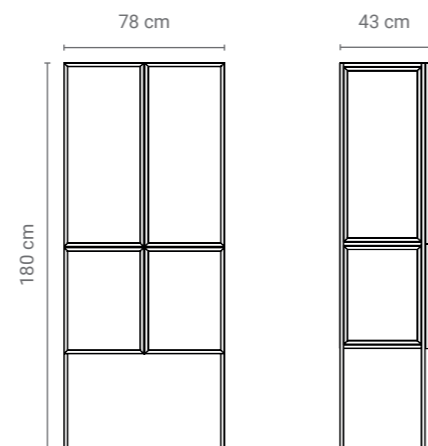

WITRYNA FUKSJA 01

Witryna, która perfekcyjnie sprawdzi się we wnętrzu salonu, jadalni, a nawet kuchni czy gabinetu. Jej wysokie nogi sprawiają, że cała konstrukcja pnie się ku górze. Doskonale wygląda więc również w wysokich wnętrzach. Otwierane drzwi z ryflowanego szkła przepięknie zdobią jej stalową konstrukcję. W środku znajdują się cztery pojemne półki, w sam raz na szkło, zastawę, dokumenty, książki czy inne bibeloty.