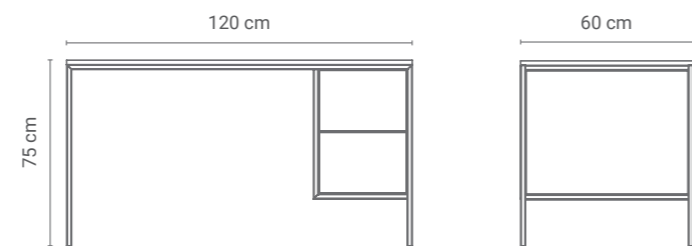

BIURKO DASK 02

Biurko DASK 02 zaprojektowaliśmy dla fanów minimalizmu, ergonomii i doskonałego wykonania. Połączenie stali malowanej proszkowo i dębowego blatu to synonim długotrwałości i odporności na zarysowania. Biurko uzbroiliśmy w dwie szuflady TIP-ON marki BLUM.