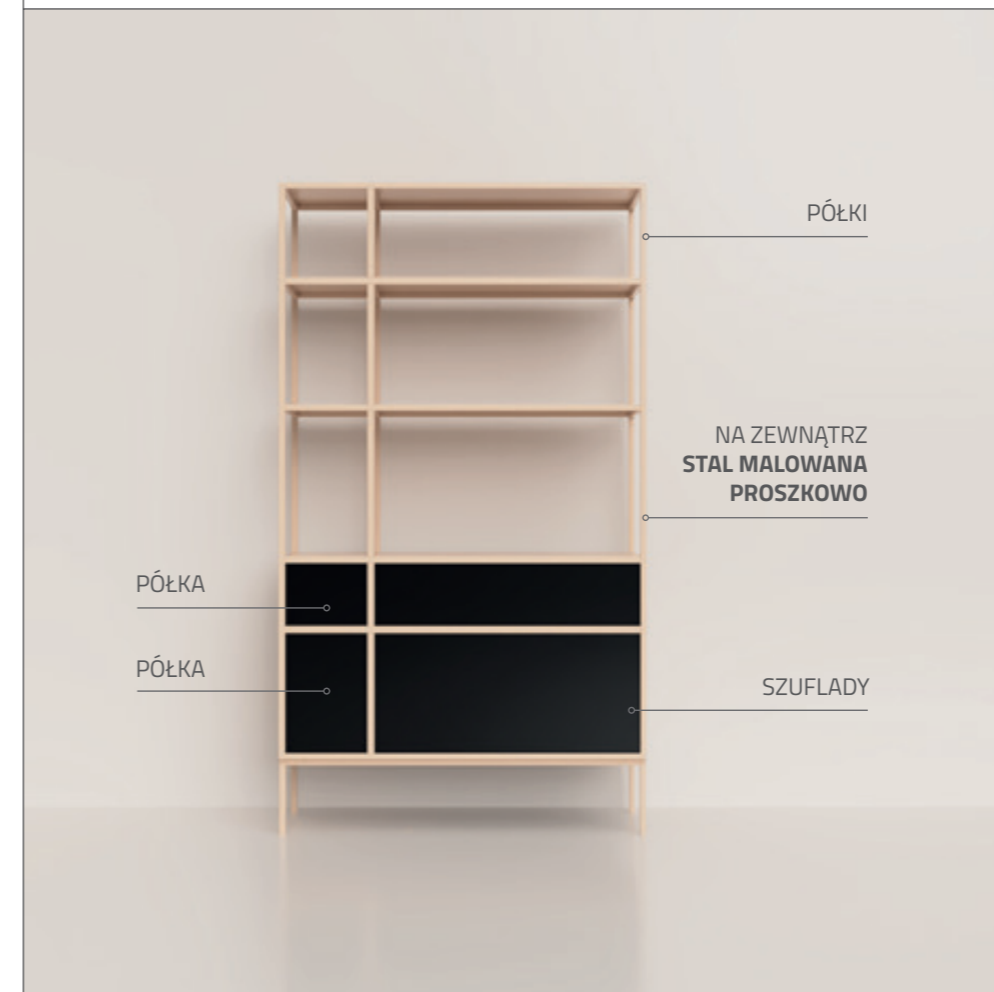

KOMODA NEOMODERN 02

Mniejsza, bardziej kompaktowa wersja regału, z dużą szufladą, dwiema otwartymi półkami i jedną otwieraną szafką. Świetnie spełni swoją funkcję w salonie, gabinecie czy sypialni, służąc również jako komoda RTV. Możliwość dowolnej kombinacji kolorów, dzięki czemu mebel może być dostosowany do każdego wnętrza.

WITRYNA NEOMODERN 01

SZKŁO
RYFLOWANE

STAL MALOWANA
PROSZKOWO

Elegancka witryna ze szkłem ryflowanym to modne rozwiązanie do nowoczesnych wnętrz. Świetnie sprawdzi się do przechowywania szkła czy porcelany, delikatnie ujawniając co znajduje się wewnątrz. Pojemne półki to idealne rozwiązanie do salonu czy jadalni, gdzie wypełnią nie zagospodarowaną przestrzeń.

REGAŁ NEOMODERN 01

Duży regał, świetnie wyglądający zarówno na długich, jak i krótszych ścianach. Idealny do salonu, jadalni czy gabinetu jako miejsce przechowywania książek, bibelotów, czy rzeczy, które warto mieć pod ręką. Zamknięte po bokach półeczki sprawiają, że książki nie mają prawa spaść z regału, a dwie pojemne szuflady po środku z cichym domykiem to świetne miejsce do dodatkowego przechowywania.

REGAŁ NEOMODERN 02

Mniejsza wersja regału, idealna do kompaktowych wnętrz. Świetnie wypełni niezagospodarowaną przestrzeń w salonie, gabinecie czy jadalni. W zamkniętych szafkach oraz pojemnych szufladach schować można dokumenty, a nawet obrusy czy zastony. Na półkach zmieszczą się książki, rośliny i bibeloty z podróży.