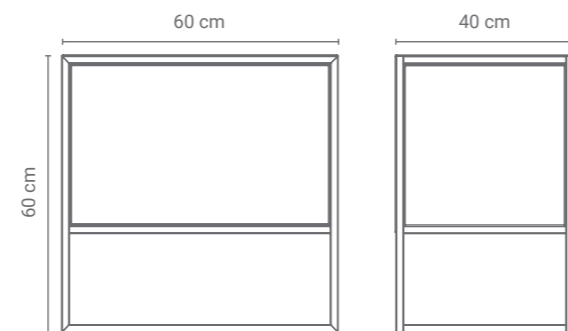

SZAFKI I SZAFECZKI

SZAFKA ENKIAN T 02

NA ZEWNĄTRZ
STAL MALOWANA
PROSZKOWO

WEWNĄTRZ
PÓŁKI

Szafka nocna ENKIANT dostępna w dwóch wielkościach – na mniejsze i większe potrzeby. Jest wykonana w całości ze stali malowanej proszkowo - bez problemu usuniesz z niej wszystkie zabrudzenia po kremach i oliwkach. Schowaj w środku wszystko, czego potrzebujesz i śpij spokojnie.