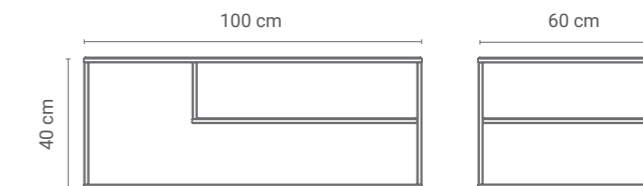

Stoliki ABELIA świetnie wpiszą się w każde wnętrze. Wybierz jeden z dwudziestu kolorów DESIVA. Mamy je w dwóch wersjach - z dwoma lub z jednym blatem. Stalowe stoliki ABELIA doskonale odnajdą się również na tarasie czy balkonie.