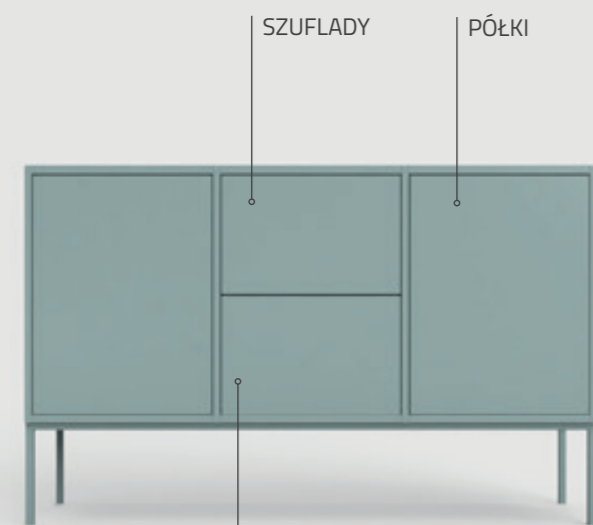

KOMODA SALVIA 01

NA ZEWNĄTRZ
STAL MALOWANA
PROSZKOWO

Uniwersalna komoda, nasz flagowy produkt – minimalistyczna w formie, zapewnia dużą przestrzeń do przechowywania ubrań i wszelkich innych skarbów. Dzięki dostępnej szerokiej paletce barw, to mebel, który wpisze się we wnętrze każdego salonu, sypialni czy pokoju młodzieżowego. Szuflady uzbroiliśmy w rozwiązania TIP-ON marki BLUM. Dzięki mechanizmowi cichego domykania zapewnisz sobie w domu komfort i będziesz mógł mieć pewność, że nie obudzisz śpiącej obok Ciebie osoby wychodząc rano do pracy.

KOMODA **BIDENS 01**

SZUFLADY

PÓŁKI

NA ZEWNĄTRZ
STAL MALOWANA
PROSZKOWO

Młodsza siostra komody SALVII – to jej kompaktowa wersja. Bidens ma dwie szuflady i cztery półki za drzwiczkami. Dzięki dostępnej szerokiej palecie barw, to mebel, który wpisze się we wnętrze każdego salonu, sypialni czy pokoju młodzieżowego.

KOMODA **BRODIA**

NA ZEWNĄTRZ
STAL MALOWANA
PROSZKOWO

Komoda w wersji mini, w której udało nam się przemyścić każdy, najważniejszy element - zamykana półka, szuflady z cichym domykiem, a także możliwość ekspozycji bibelotów na jej blacie. Idealna to mniejszego wnętrza, takiego jak gabinet czy urokliwa sypialnia, a nawet pokój nastolatka. Mebel stworzony wręcz do przechowywania dokumentów, puchatych swetrów lub szkolnych lektur.