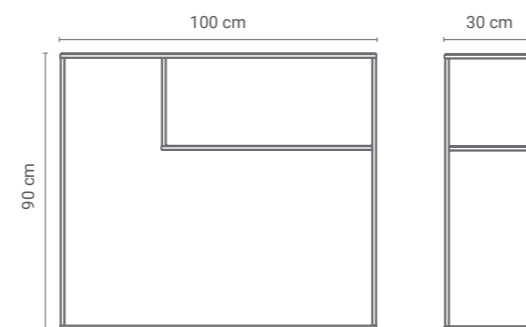

KONSOLA KANNA 02

STAL
MALOWANA
PROSZKOWO

Konsola KANNA to świetny mebel do holu czy wąskiego korytarza. Wyeksponuj na niej ulubiony wazon albo roślinkę. Klucze schowaj w szufladzie, którą wyłożyliśmy filcem. Wąska i smukła, nie zajmie dużo miejsca w przedpokoju.