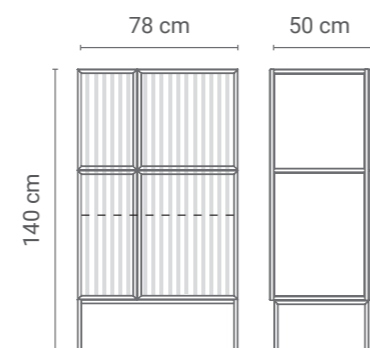

WITRYNA NEOMODERN 01

SZKŁO
RYFLOWANE

STAL MALOWANA
PROSZKOWO

Elegancka witryna ze szkłem ryflowanym to modne rozwiązanie do nowoczesnych wnętrz. Świetnie sprawdzi się do przechowywania szkła czy porcelany, delikatnie ujawniając co znajduje się wewnątrz. Pojemne półki to idealne rozwiązanie do salonu czy jadalni, gdzie wypełnią nie zagospodarowaną przestrzeń.