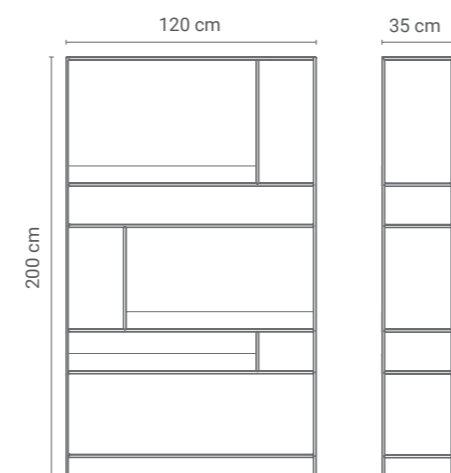

Asymetryczna forma regałów FLOKS nawiązuje do abstrakcyjnej twórczości Pieta Mondriana, prekursora abstrakcjonizmu i współzałożyciela holenderskiej grupy de Stijl. Cała kolekcja wpisze się doskonale we wnętrza, których stylizyka nawiązuje do architektury modernistycznej. Dodaj swojemu wnętrzu przedwojennego szyku i ciesz się ponadczasowym designem.