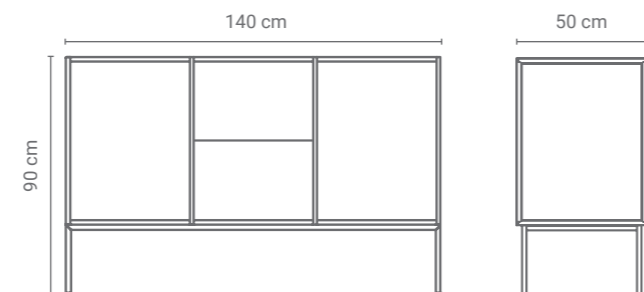

KOMODA **BIDENS 01**

SZUFLADY

PÓŁKI

NA ZEWNĄTRZ
STAL MALOWANA
PROSZKOWO

Młodsza siostra komody SALVII – to jej kompaktowa wersja. Bidens ma dwie szuflady i cztery półki za drzwiczkami. Dzięki dostępnej szerokiej palecie barw, to mebel, który wpisze się we wnętrze każdego salonu, sypialni czy pokoju młodzieżowego.