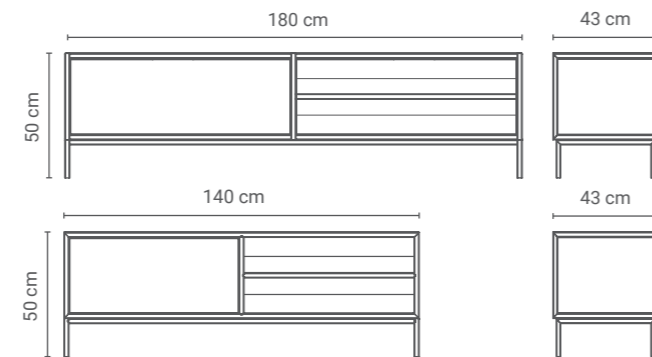

Szafka RTV dostępna w trzech wersjach, aby sprostać wszelkim wymaganiom. Zorganizuj wszystko po swojemu z naszymi regałami RTV. Otwór na kable ukryje je za szafką. Wyeksponuj piękny adapter, ułóż kolekcję winyli i ciesz się pięknym, odświeżonym salonem przy dźwiękach ulubionego wykonawcy. Do półki włożysz wszystkie rzeczy używane okazjonalnie a splątane kable umkną Twojej uwadze – powędrują przez szczelinę za regał i już więcej nie będą Ci przeszkadzać.