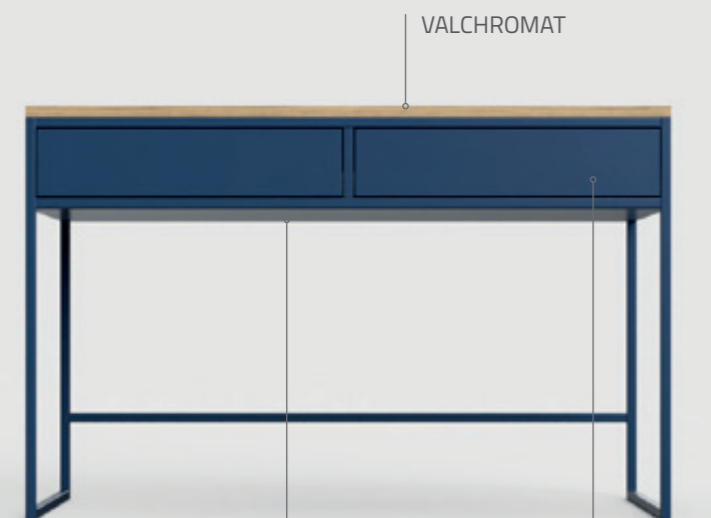

REGAŁ LILUM 04

PÓŁKI

NA ZEWNĄTRZ
STAL MALOWANA
PROSZKOWO

Regał idealny do salonu, biura lub korytarza, spełniający funkcję biblioteczki lub wystawki bibelotów. Świetnie sprawdzi się również jako regał na rośliny, które dzięki ażurowym lub zabudowanym bokom będą miały dostarczoną odpowiednią ilość światła. Nowoczesna forma regału wpasuje się do każdego wnętrza, wypełniając niezagospodarowaną przestrzeń.

REGAŁ LILUM 05

PÓŁKI

SZUFLADA

NA ZEWNĄTRZ
STAL MALOWANA
PROSZKOWO

Idealny regał do nowoczesnego, stylowego salonu, sypialni lub gabinetu, pięknie eksponujący dodatki, książki czy gadżety. Jedna pojemna szuflada z cichym domykiem pozwala na wypełnienie jej dokumentami, ale również produktami codziennego użytku, których nie chce się mieć na wierzchu.

KONSOLE STOLIKI BIURKA

BIURKO DASK 01

NA ZEWNĄTRZ
STAL MALOWANA
PROSZKOWO

SZUFLADY

Biurko DASK zaprojektowaliśmy dla fanów minimalizmu, ergonomii i doskonałego wykonania. Połączenie stali malowanej proszkowo i kolorowego VALCHROMATU to synonim długotrwałości i odporności na zarysowania. Biurko uzbroiliśmy w dwie szuflady TIP-ON marki BLUM i tylnią poprzeczkę, na której możesz wygodnie oprzeć stopy siedząc przy pracy. Biurko DASK to wybór ponadczasowego i funkcjonalnego designu.