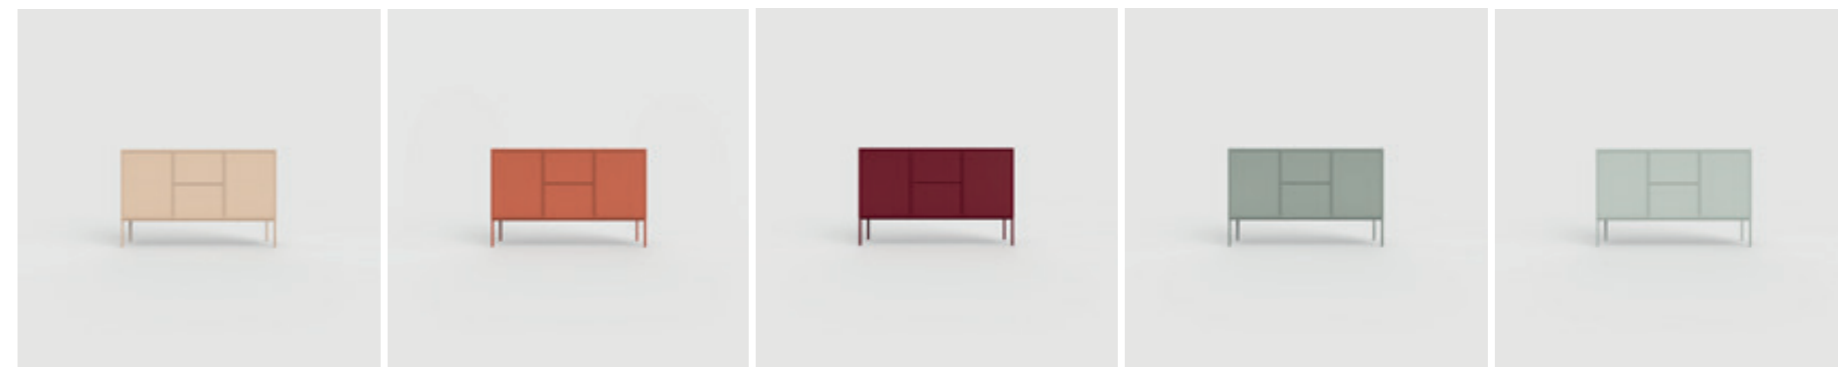

ŁOSOSIOWY
NCS S 2010-Y40R

CEGLANY
NCS S 3050-Y70R

RUBINOWY
NCS S 4050-R

JAŚMINOWY CIEMNY
NCS S 4005-G20Y

JAŚMINOWY JASNY
NCS S 2005-G10R