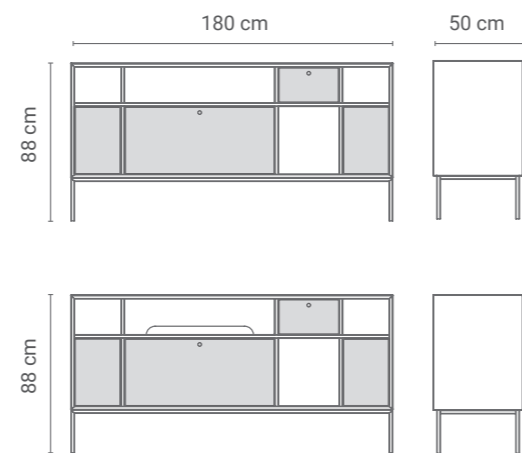

KOMODA NEOMODERN 01

Nowoczesne i funkcjonalne rozwiązania to nasza specjalność. Komoda Neomodern to połączenie szuflad i półek w idealnym rozmieszczeniu. Duża środkowa szuflada z cichym domykiem to idealne miejsce na przechowywanie nawet sporych przedmiotów. Mniejsza szufladka u góry pozwala na schowanie niewielkich, cennych przedmiotów.