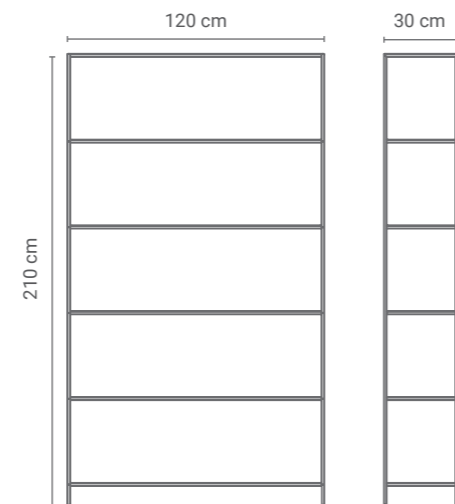

Minimalistycznym system regałów SENCJO doskonale sprawdzi się nie tylko w loftowym wnętrzu. Wyeksponuj na półkach albumy, pamiątki z podróży i rodzinne zdjęcia. Dodaj lekkości i elegancji swojemu wnętrzu ze stalowymi regałami DESIVA.