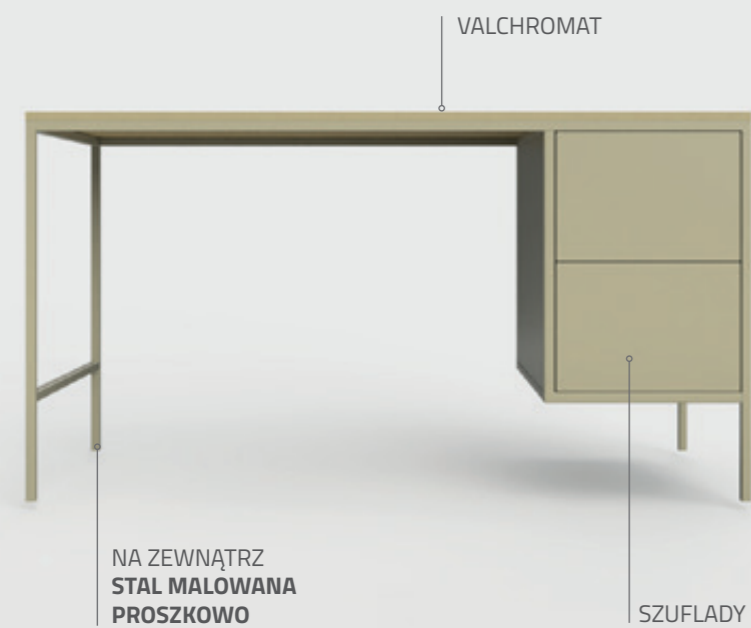

KONSOLE STOLIKI BIURKA

BIURKO DASK 01

NA ZEWNĄTRZ
STAL MALOWANA
PROSZKOWO

SZUFLADY

Biurko DASK zaprojektowaliśmy dla fanów minimalizmu, ergonomii i doskonałego wykonania. Połączenie stali malowanej proszkowo i kolorowego VALCHROMATU to synonim długotrwałości i odporności na zarysowania. Biurko uzbroiliśmy w dwie szuflady TIP-ON marki BLUM i tylnią poprzeczkę, na której możesz wygodnie oprzeć stopy siedząc przy pracy. Biurko DASK to wybór ponadczasowego i funkcjonalnego designu.

BIURKO DASK 02

Biurko DASK 02 zaprojektowaliśmy dla fanów minimalizmu, ergonomii i doskonałego wykonania. Połączenie stali malowanej proszkowo i dębowego blatu to synonim długotrwałości i odporności na zarysowania. Biurko uzbroiliśmy w dwie szuflady TIP-ON marki BLUM.