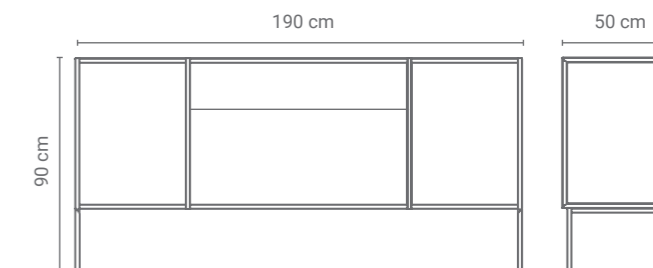

Dwie szuflady z cichym domykiem i cztery pojemne półki. To musi być Arnika 01, która została wręcz stworzona do sypialni. Pomieści nawet najpełniejszą garderobę i będzie pięknie wyglądała również jako ozdoba pod wiszącym na ścianie telewizorem. Możesz położyć na niej moderm lub ulubione DVD. Jest uniwersalna i ponadczasowa, przystosowana do pomieszczeń potrzebujących dużego, funkcjonalnego i estetycznego mebla.