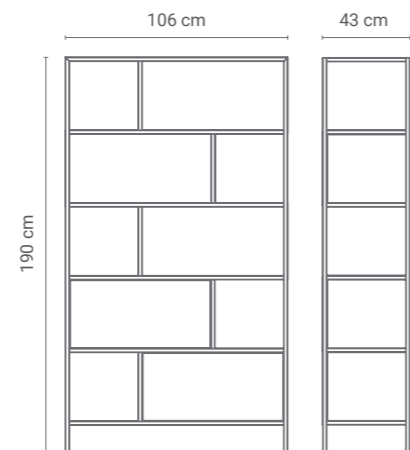

PÓŁKI

NA ZEWNĄTRZ
STAL MALOWANA
PROSZKOWO

Elegancki, duży regał wykonany ze stali, idealnie sprawdzający się w salonie, gabinecie, a także pokoju młodzieżowym. Zabudowane lub ażurowe boki dodają konstrukcji designu i nowoczesności. Pojemne półki umożliwiają ich designerskie zagospodarowanie roślinami lub bibelotami z podróży. Świetnie sprawdzi się również jako regał na książki.