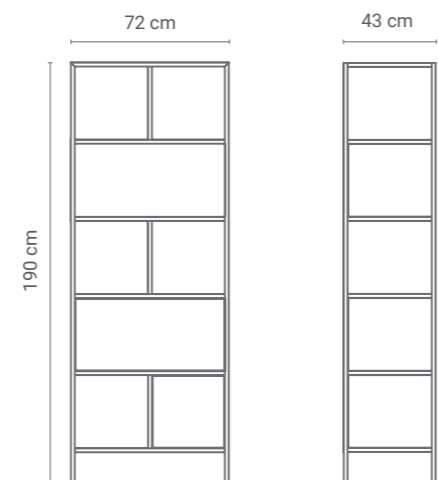

Regał idealny do salonu, biura lub korytarza, spełniający funkcję biblioteczki lub wystawki bibelotów. Świetnie sprawdzi się również jako regał na rośliny, które dzięki ażurowym lub zabudowanym bokom będą miały dostarczoną odpowiednią ilość światła. Nowoczesna forma regału wpasuje się do każdego wnętrza, wypełniając niezagospodarowaną przestrzeń.