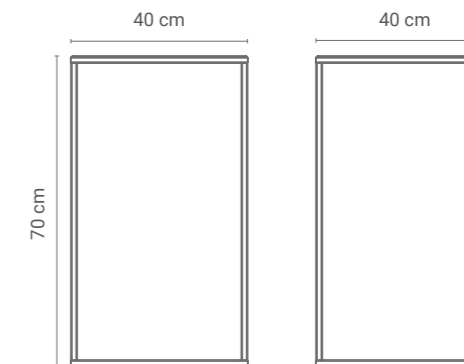

Stoliki BELLIS mogą pełnić wiele funkcji. Użyj ich jako stolików kawowych lub podstawek pod roślinki – świetnie sprawdzą się w roli kwietników. Stalowe stoliki BELLIS doskonale odnajdą się również na tarasie czy balkonie.