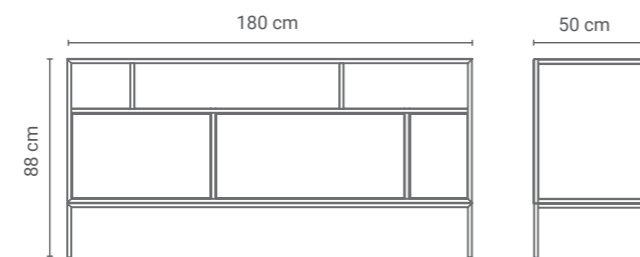

Elegancka, a jednocześnie prosta w swojej formie. Komoda, która może być praktyczna i reprezentacyjna jednocześnie, a wszystko to dzięki dwóm warstwom półek. Biżuteria i rzeczy do ekspozycji przechowuj na placie i tuż pod nią, gdzie będą one widoczne. Całą resztę schowaj w pojemnych szufladach poniżej, których kolor malowany proszkowo doda wnętrzu prawdziwego charakteru.