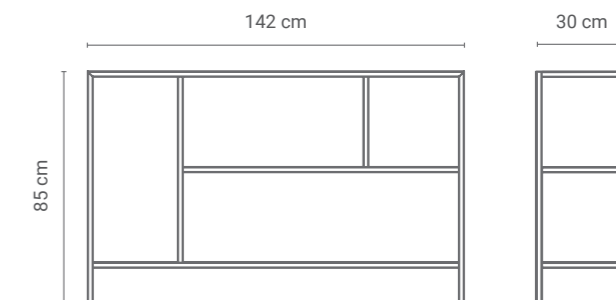

Ostatnia i najmniejsza z rodziny Azalii, perfekcyjnie wyglądająca w korytarzu czy salonie, idealna pod oparte o ścianę duże ramy ze zdjęciami, ale również świece czy inne dekoracje. Dzięki asymetrycznemu ułożeniu półek, każda z nich może być dedykowana innym przedmiotom.