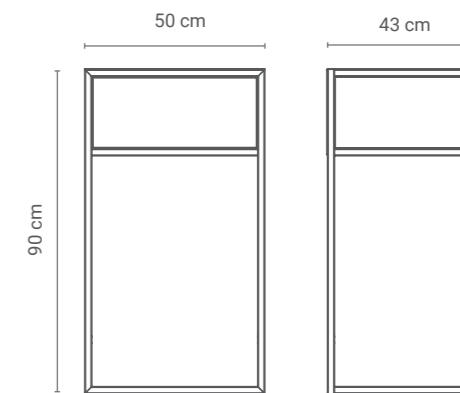

KONSOLA KANNA 04

Konsola KANNA to świetny mebel do holu czy wąskiego korytarza. Wyeksponuj na niej ulubiony wazon albo roślinkę. Klucze schowaj w szufladzie, którą wyłożyliśmy filcem. Wąska i smukła, nie zajmie dużo miejsca w przedpokoju.