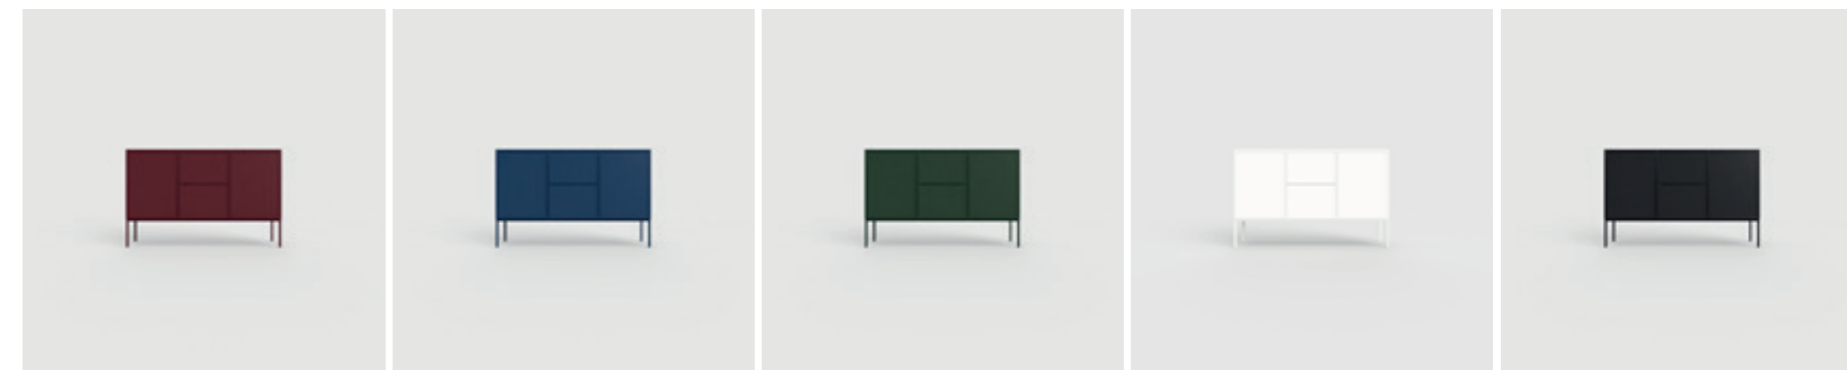

CHŁODNY BEŻ
NCS S 4005-Y80R

GOŁĘBI
NCS S 3010-R80B

SELEDYNOWY
NCS S 4010-B50G

POPIELATY
NCS S 4000-N

ANTRACYTOWY
NCS S 7000-N

PALETA KONTRASTOWA

BURGUND
NCS S 6030-R

BŁĘKIT PRUSKI
NCS S 7020-R80B