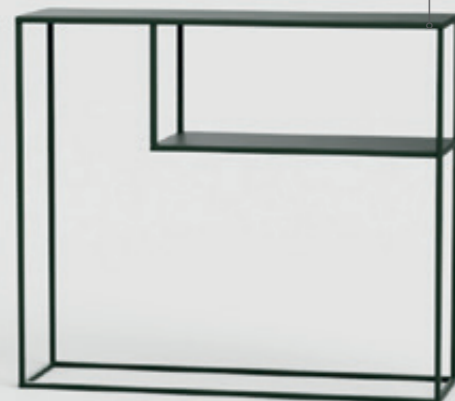

KONSOLA KANNA 02

STAL
MALOWANA
PROSZKOWO

Konsola KANNA to świetny mebel do holu czy wąskiego korytarza. Wyeksponuj na niej ulubiony wazon albo roślinkę. Klucze schowaj w szufladzie, którą wyłożyliśmy filcem. Wąska i smukła, nie zajmie dużo miejsca w przedpokoju.