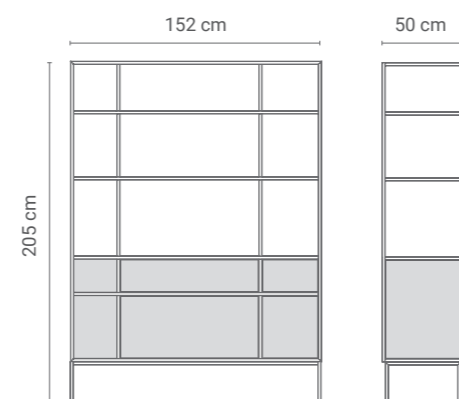

REGAŁ NEOMODERN 01

Duży regał, świetnie wyglądający zarówno na długich, jak i krótszych ścianach. Idealny do salonu, jadalni czy gabinetu jako miejsce przechowywania książek, bibelotów, czy rzeczy, które warto mieć pod ręką. Zamknięte po bokach półeczki sprawiają, że książki nie mają prawa spaść z regału, a dwie pojemne szuflady po środku z cichym domykiem to świetne miejsce do dodatkowego przechowywania.