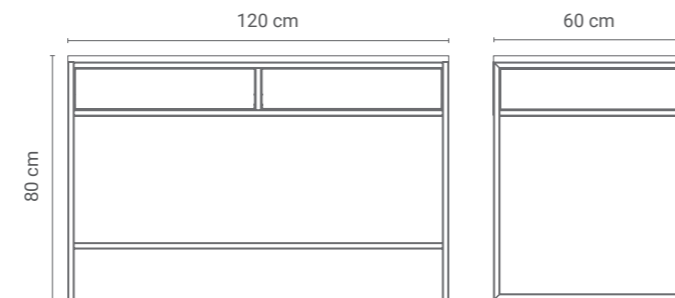

KONSOLE STOLIKI BIURKA

BIURKO DASK 01

NA ZEWNĄTRZ
STAL MALOWANA
PROSZKOWO

SZUFLADY

Biurko DASK zaprojektowaliśmy dla fanów minimalizmu, ergonomii i doskonałego wykonania. Połączenie stali malowanej proszkowo i kolorowego VALCHROMATU to synonim długotrwałości i odporności na zarysowania. Biurko uzbroiliśmy w dwie szuflady TIP-ON marki BLUM i tylnią poprzeczkę, na której możesz wygodnie oprzeć stopy siedząc przy pracy. Biurko DASK to wybór ponadczasowego i funkcjonalnego designu.