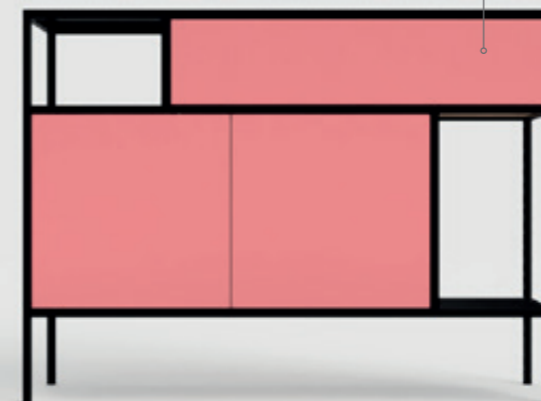

SZAFKA FIRLETKA 01

NA ZEWNĄTRZ
STAL MALOWANA
PROSZKOWO

Niewielka komoda z fantazyjnie i asymetrycznie ułożonymi półkami, zarówno w wersji całkowicie otwartej, jak i zamkniętej. To świetny i nowoczesny dodatek do sypialni, salonu czy gabinetu. Pozwala wykorzystać swoją przestrzeń zarówno na ekspozycję ulubionych bibelotów, czy kwiatów, jak również schować w jej wnętrzu produkty, które nie muszą znajdować się na widoku. Funkcjonalna, pojemna i finezyjna komoda odnajdzie się w każdym nowoczesnym wnętrzu.

SZAFKA FIRLETKA 02

NA ZEWNĄTRZ
STAL MALOWANA
PROSZKOWO

Niewielka szafka z dwiema szufladami, która z powodzeniem może znaleźć swoje miejsce w sypialni tuż przy łóżku, jak również w salonie czy gabinecie. Dwie pojemne szuflady z cichym domykiem pomieszczą wszystko to, co lubimy mieć zawsze blisko. Można schować w nich również rzeczy, których nie lubimy trzymać na wierzchu. Na jej niewielkim blacie z gracją zasiądzie lampka nocna lub większa lampa, z idealnie padającym światłem w salonie, nadającym klimat za dnia, jak i wieczorem.

SZAFKA FIRLETKA 03

Ostatnia z trójki rodzeństwa Firletek i jednocześnie największa jej wersja, to uosobienie pojemności, funkcjonalności i odpowiedź na potrzeby osób, które potrzebują sporo miejsca do przechowywania z zachowaniem najnowszego designu. Na otwartych, nieco zewnętrznych półkach można wyeksponować rośliny, które dostaną sporo słońca. Zamykane półki pozwolą na przechowywanie sporych ilości rzeczy.