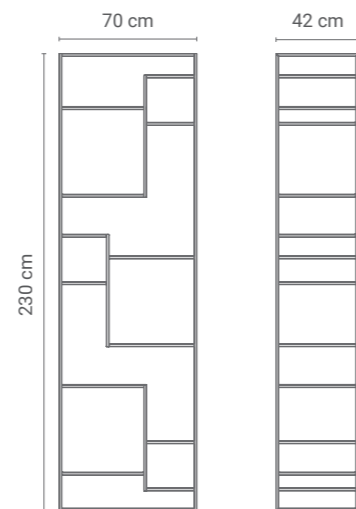

Asymetryczny, wielofunkcyjny stalowy regał na wszystkie bibeloty zagospodaruje doskonale niewykorzystane centymetry w Twoim domu. Sprawdzi się w salonie, sypialni a nawet łazience – jest w całości wykonany ze stali, dzięki czemu jest odporny na wilgoć.