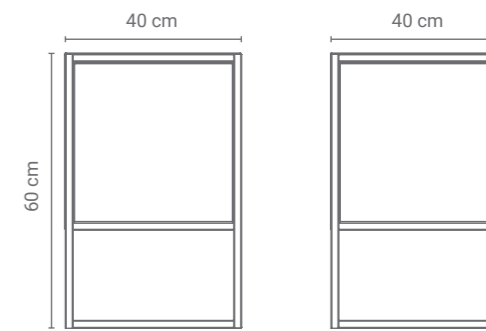

Szafka nocna ENKIANT dostępna w dwóch wielkościach – na mniejsze i większe potrzeby. Jest wykonana w całości ze stali malowanej proszkowo - bez problemu usuniesz z niej wszystkie zabrudzenia po kremach i oliwkach. Schowaj w środku wszystko, czego potrzebujesz i śpij spokojnie.