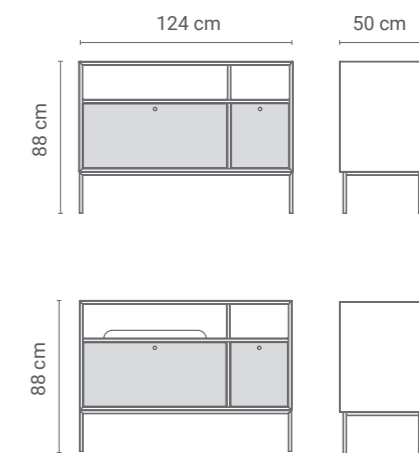

KOMODA NEOMODERN 02

Mniejsza, bardziej kompaktowa wersja regału, z dużą szufladą, dwiema otwartymi półkami i jedną otwieraną szafką. Świetnie spełni swoją funkcję w salonie, gabinecie czy sypialni, służąc również jako komoda RTV. Możliwość dowolnej kombinacji kolorów, dzięki czemu mebel może być dostosowany do każdego wnętrza.