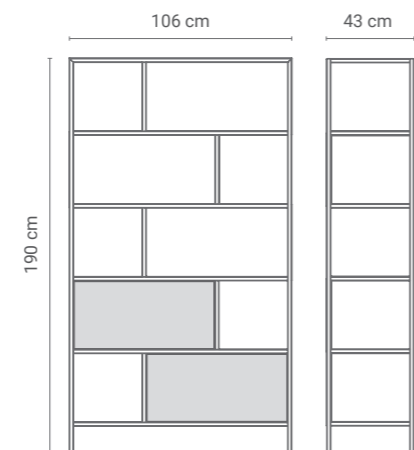

Kolejna wariacja z dużym regałem w roli głównej z dodatkiem dwóch pojemnych szuflad z cichym domykiem. Na półkach idealnie zmieszczą się książki i bibeloty, a szuflady pomieszczą wszystkie przedmioty, które niekoniecznie muszą znajdować się na widoku. Regał dostępny jest w całej paletce kolorów z naszej oferty.