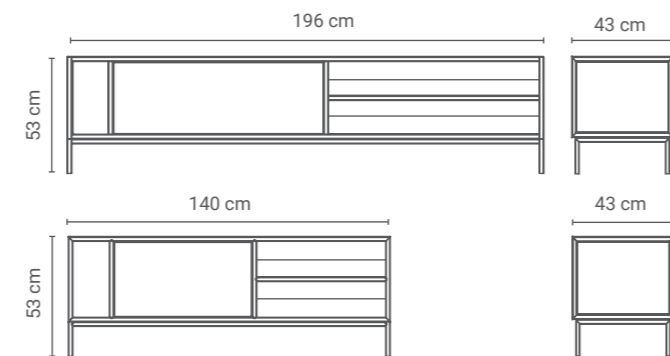

Szafka RTV dostępna w trzech wersjach, aby sprostać wszelkim wymaganiom. Zorganizuj wszystko po swojemu z naszymi regałami RTV. Otwór na kable ukryje je za szafką. Wyeksponuj piękny adapter, ułóż kolekcję winyli i ciesz się pięknym, odświeżonym salonem przy dźwiękach ulubionego wykonawcy. Do półki włożysz wszystkie rzeczy używane okazjonalnie a splątane kable umkną Twojej uwadze – powędrują przez szczelinę za regał i już więcej nie będą Ci przeszkadzać.