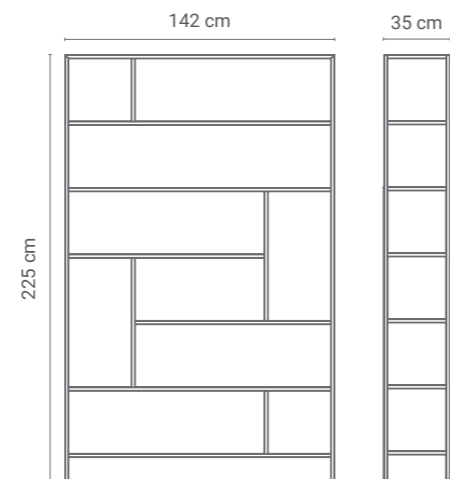

Wysoki i stosunkowo szeroki regał o asymetrycznym ułożeniu półek, to odpowiedź na potrzeby wszystkich tych, którzy potrzebują sporej ilości miejsca na książki i bibeloty, a jednocześnie zależy im na designie, formie i uniwersalności. Wybierz jeden z 40 kolorów dostępnych w naszej ofercie i dopasuj ją do swojego wnętrza.