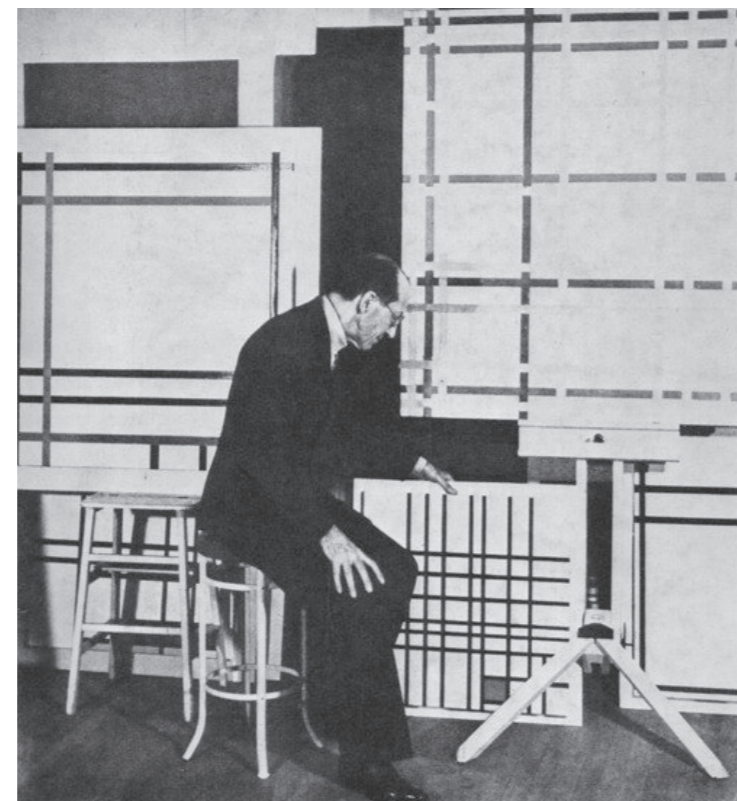

KWIETNIK IVY 02

STAL
MALOWANA
PROSZKOWO

Doniczka nie musi stać na regale, może być regałem samym w sobie. Dla wszystkich miłośników roślin, którzy pragną wyeksponować je w jeszcze piękniejszy sposób, powstały doniczki, które idealnie wpasują się do każdego wnętrza. Głębokie, wysokie, na cienkich, metalowych nóżkach, będą nie tylko świetnym dodatkiem do wnętrza, ale również narzędziem pozwalającym wystawić roślinę na lepszą ekspozycję światła. Do postawienia zarówno przy ścianie, na środku pokoju, jak i pod oknem, a szeroki wybór kolorów pozwoli dopasować je do każdego stylu i aranżacji.

KWIETNIK IVY 03

STAL
MALOWANA
PROSZKOWO

Doniczka nie musi stać na regale, może być regałem samym w sobie. Dla wszystkich miłośników roślin, którzy pragną wyeksponować je w jeszcze piękniejszy sposób, powstały doniczki, które idealnie wpasują się do każdego wnętrza. Głębokie, wysokie, na cienkich, metalowych nóżkach, będą nie tylko świetnym dodatkiem do wnętrza, ale również narzędziem pozwalającym wystawić roślinę na lepszą ekspozycję światła. Do postawienia zarówno przy ścianie, na środku pokoju, jak i pod oknem, a szeroki wybór kolorów pozwoli dopasować je do każdego stylu i aranżacji.

NEOMODERN

Inspiruje nas modernizm, jego prostota i siła wyrazu.
Do idei modernizmu dodajemy naszą miłość do koloru.

Inspiracje do kolekcji NEOMODERN zaczerpnęliśmy od
ojca modernizmu, Pieta Mondriana. Jego abstrakcyjne
obrazy o genialnych proporcjach i podziałach stały się
bazą dla regałów Neomodern. Kochamy połączenie sztuki
i designu!

WITRYNA NEOMODERN 01

SZKŁO
RYFLOWANE

STAL MALOWANA
PROSZKOWO

Elegancka witryna ze szkłem ryflowanym to modne rozwiązanie do nowoczesnych wnętrz. Świetnie sprawdzi się do przechowywania szkła czy porcelany, delikatnie ujawniając co znajduje się wewnątrz. Pojemne półki to idealne rozwiązanie do salonu czy jadalni, gdzie wypełnią nie zagospodarowaną przestrzeń.