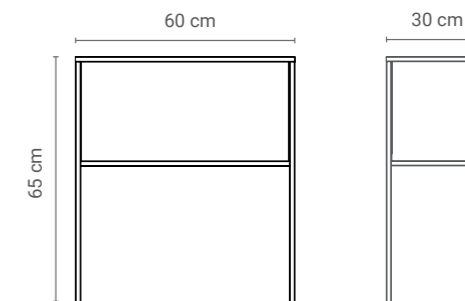

KWIETNIK IVY 02

STAL
MALOWANA
PROSZKOWO

Doniczka nie musi stać na regale, może być regałem samym w sobie. Dla wszystkich miłośników roślin, którzy pragną wyeksponować je w jeszcze piękniejszy sposób, powstały doniczki, które idealnie wpasują się do każdego wnętrza. Głębokie, wysokie, na cienkich, metalowych nóżkach, będą nie tylko świetnym dodatkiem do wnętrza, ale również narzędziem pozwalającym wystawić roślinę na lepszą ekspozycję światła. Do postawienia zarówno przy ścianie, na środku pokoju, jak i pod oknem, a szeroki wybór kolorów pozwoli dopasować je do każdego stylu i aranżacji.