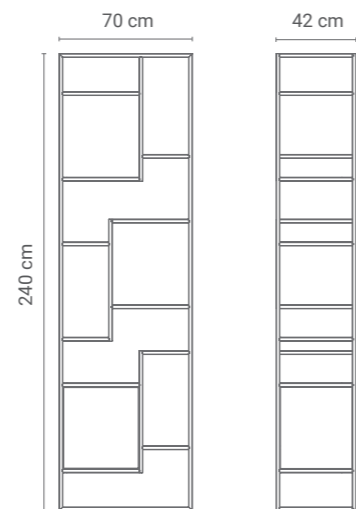

Asymetryczny, wielofunkcyjny stalowy regał na wszystkie bibeloty zagospodaruje doskonale niewykorzystane centymetry w Twoim domu. Sprawdzi się w salonie, sypialni a nawet łazience – jest w całości wykonany ze stali, dzięki czemu jest odporny na wilgoć.