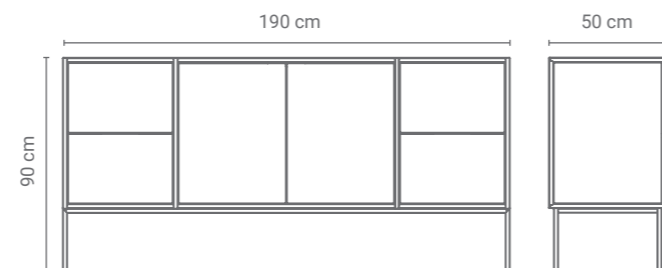

KOMODA SALVIA 01

NA ZEWNĄTRZ
STAL MALOWANA
PROSZKOWO

Uniwersalna komoda, nasz flagowy produkt – minimalistyczna w formie, zapewnia dużą przestrzeń do przechowywania ubrań i wszelkich innych skarbów. Dzięki dostępnej szerokiej paletce barw, to mebel, który wpisze się we wnętrze każdego salonu, sypialni czy pokoju młodzieżowego. Szuflady uzbroiliśmy w rozwiązania TIP-ON marki BLUM. Dzięki mechanizmowi cichego domykania zapewnisz sobie w domu komfort i będziesz mógł mieć pewność, że nie obudzisz śpiącej obok Ciebie osoby wychodząc rano do pracy.