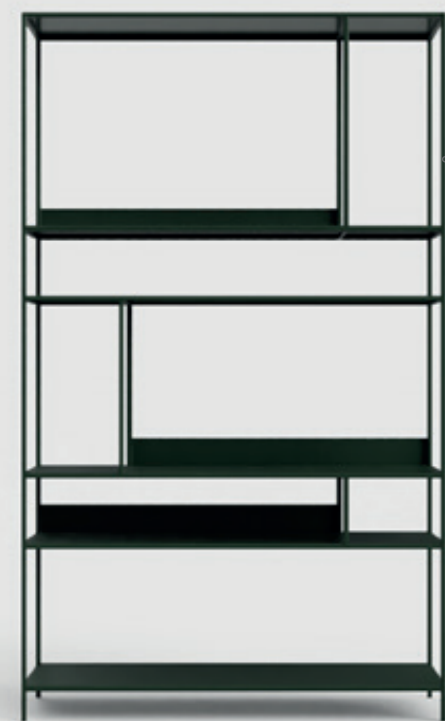

REGAŁ FLOKS 01

NA ZEWNĄTRZ
STAL MALOWANA
PROSZKOWO