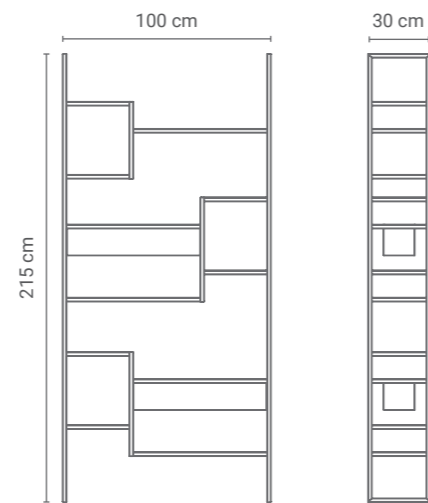

Stalowy, asymetryczny regał ASTER to idealny regał do ekspozycji roślin. Umieściliśmy w jego wnętrzu dwie doniczki na kwiaty. Dodaj swojemu wnętrzu industrialnego charakteru. Możesz postawić go pod ścianą lub użyć jako ścianki działowej, a jeżeli wymiary okażą się niedostosowane do Twojego wnętrza – dopasujemy je do Twoich potrzeb.