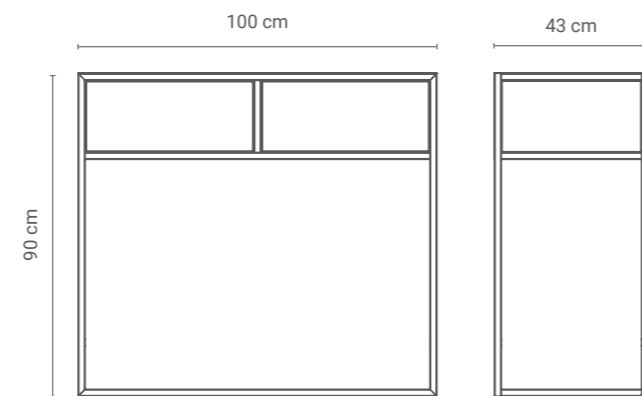

KONSOLA KANNA 03

Konsola KANNA to świetny mebel do holu czy wąskiego korytarza. Wyeksponuj na niej ulubiony wazon albo roślinkę. Klucze schowaj w szufladzie, którą wyłożyliśmy filcem. Wąska i smukła, nie zajmie dużo miejsca w przedpokoju.