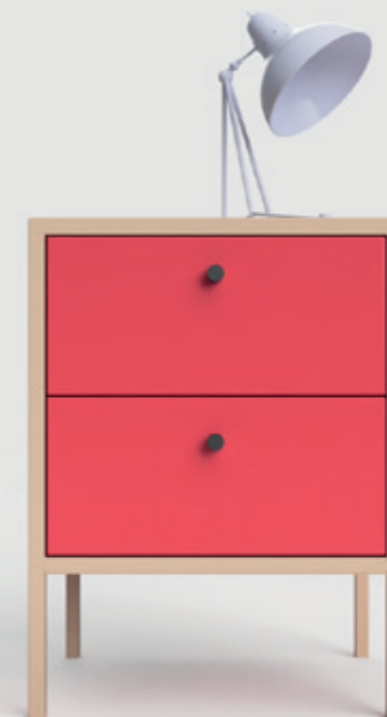

SZAFKA KUKLIK 01

NA ZEWNĄTRZ
STAL MALOWANA
PROSZKOWO

Idealne rozwiązanie do sypialni, jako szafka nocna, ale również do salonu, jako stolik pod ulubioną lampę. Jedna szuflada pozwala na przechowywanie niezbędnych rzeczy, które lubimy mieć zawsze pod ręką. Wnęka pod nią, to idealne miejsce na dodatkowe przechowywanie. Dostosuj jej kolor do swojego wnętrza.

SZAFKA KUKLIK 02

NA ZEWNĄTRZ
STAL MALOWANA
PROSZKOWO

Niewielka szafka z dwiema szufladami, która z powodzeniem może znaleźć swoje miejsce w sypialni tuż przy łóżku, jak również w salonie czy gabinecie. Dwie pojemne szuflady z cichym domykiem pomieszczą wszystko to, co lubimy mieć zawsze blisko. Na jej niewielkim blacie z gracją zasiądzie lampka nocna lub większa lampa, z idealnie padającym światłem w salonie, nadającym klimat za dnia, jak i wieczorem.

SZAFKA FIRLETKA 01

NA ZEWNĄTRZ
STAL MALOWANA
PROSZKOWO

Niewielka komoda z fantazyjnie i asymetrycznie ułożonymi półkami, zarówno w wersji całkowicie otwartej, jak i zamkniętej. To świetny i nowoczesny dodatek do sypialni, salonu czy gabinetu. Pozwala wykorzystać swoją przestrzeń zarówno na ekspozycję ulubionych bibelotów, czy kwiatów, jak również schować w jej wnętrzu produkty, które nie muszą znajdować się na widoku. Funkcjonalna, pojemna i finezyjna komoda odnajdzie się w każdym nowoczesnym wnętrzu.